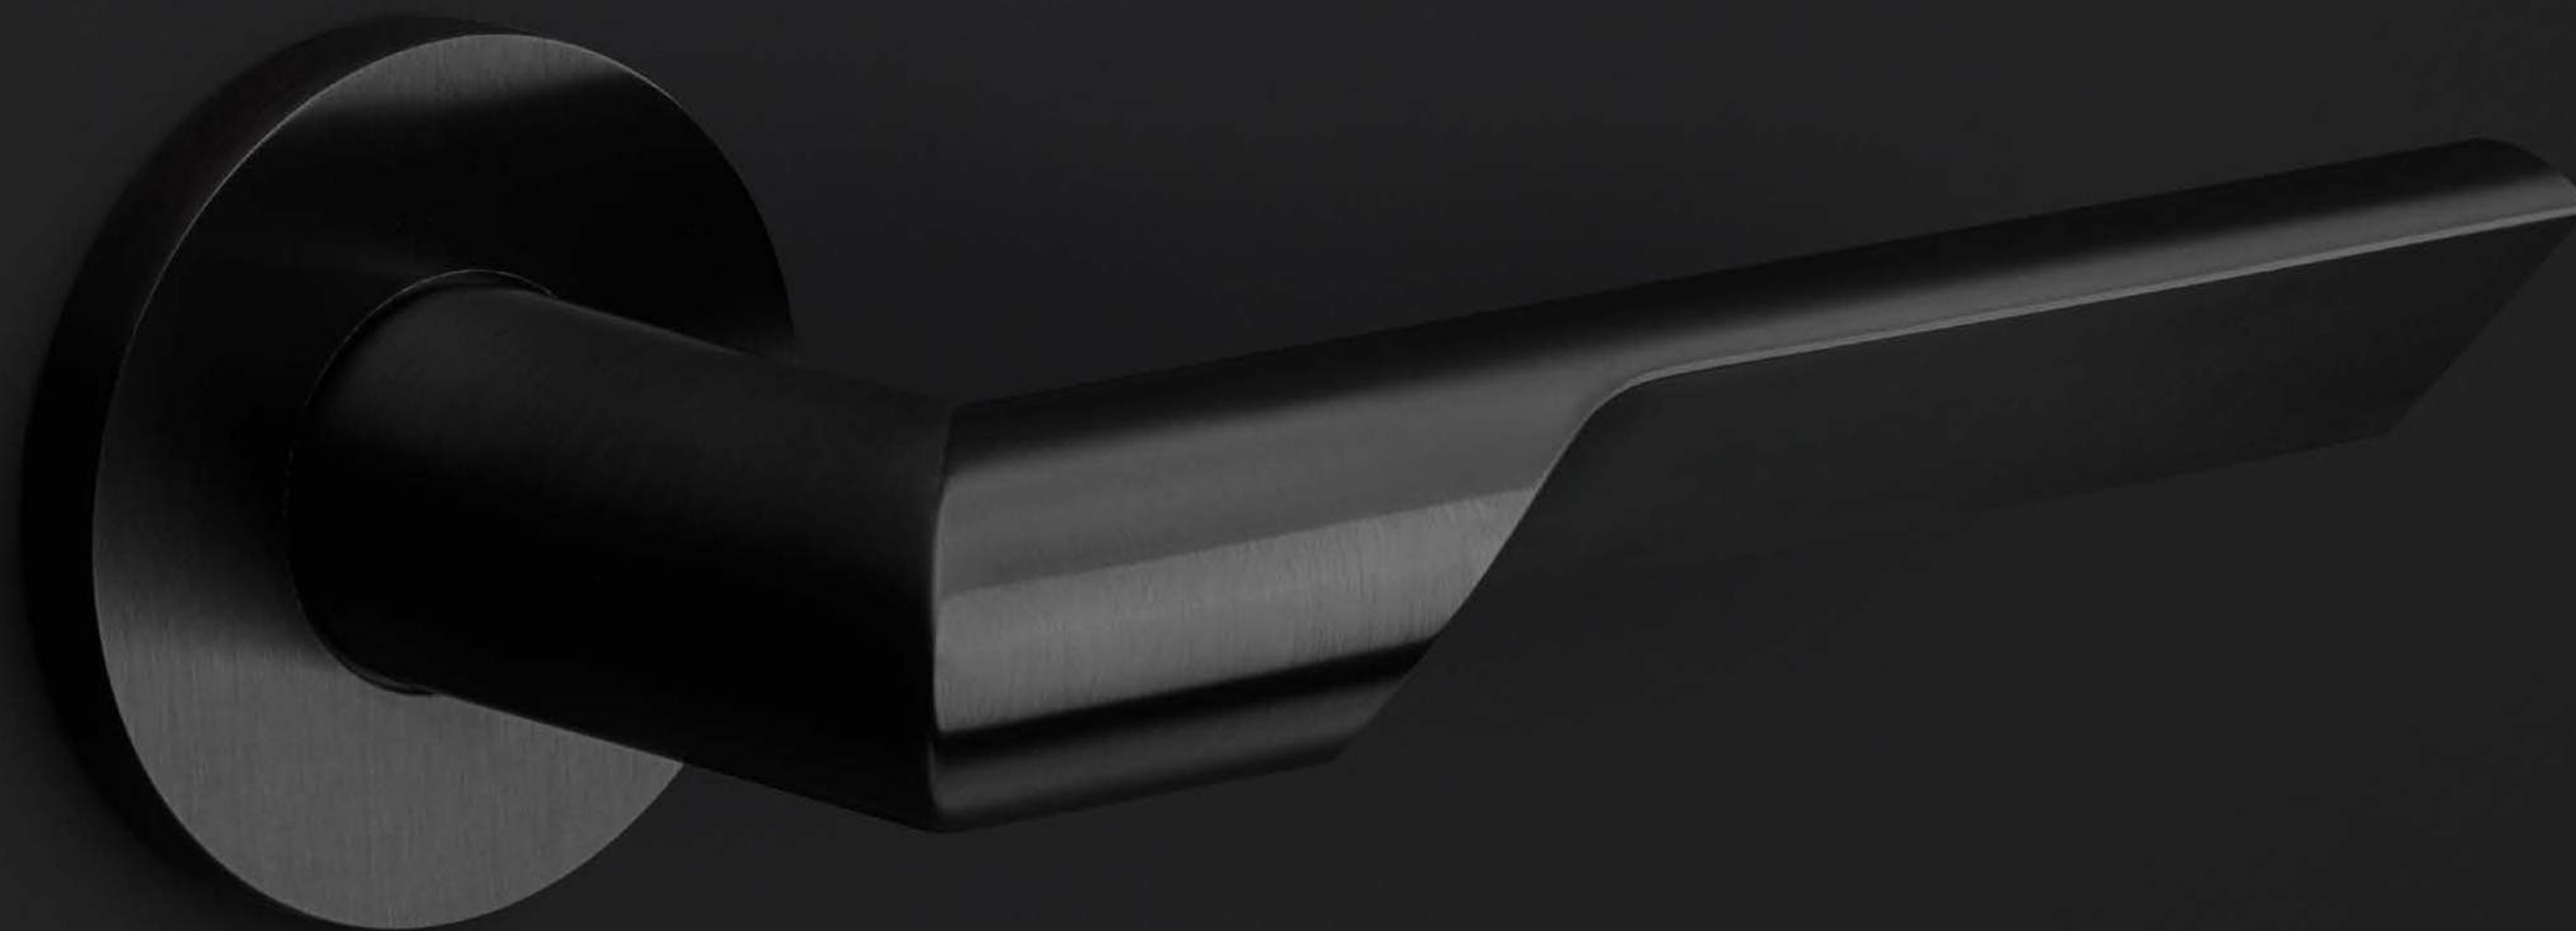

Voordeurknoppen
Grepes

Accessoires

Meubelknoppen
Hefschuifdeurbeslag

256
256

258

259
259

259
259

RIVIO GL101
PVD satin black