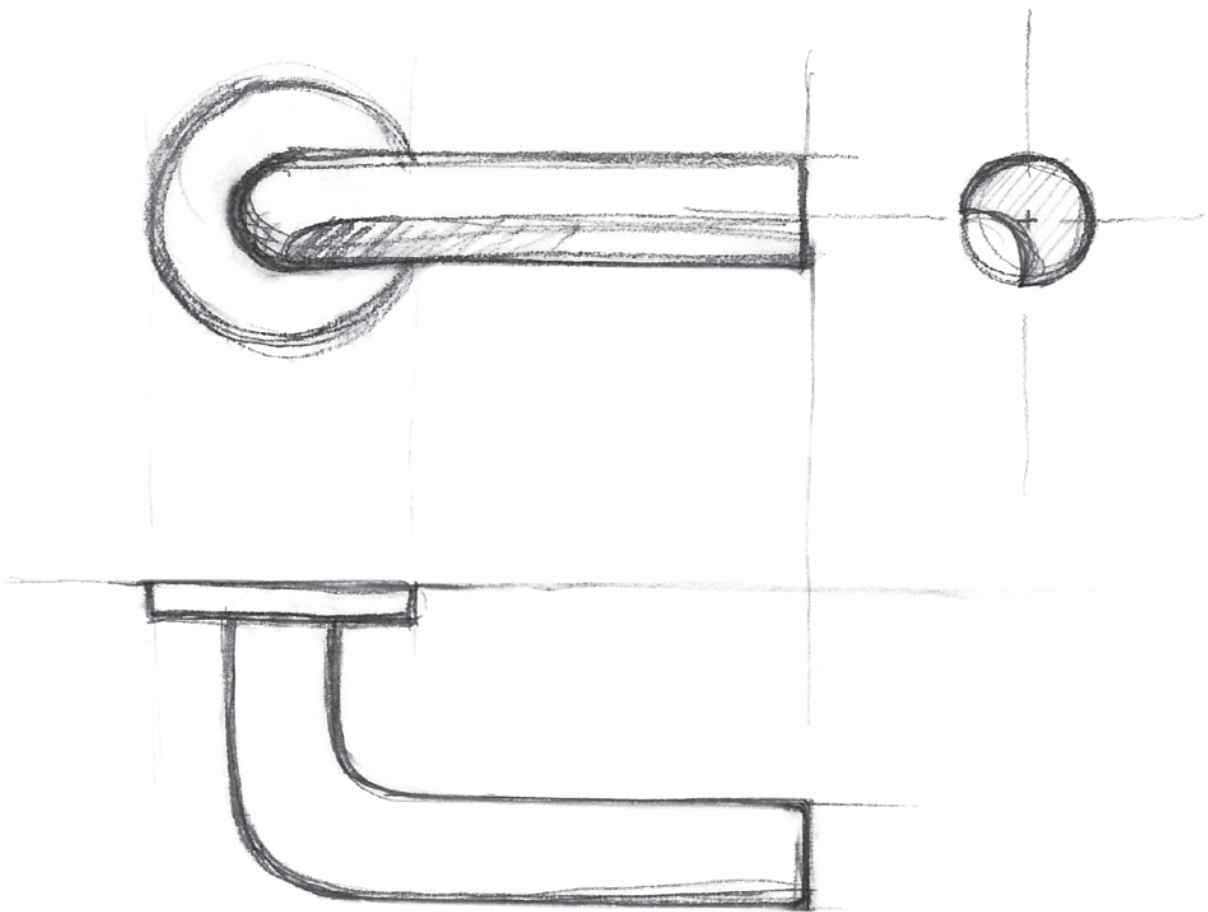

David Rockwell