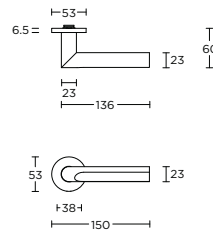

DR103

formani.com/E004

solid sprung lever handle attached to rose with metal sub-rose

massieve deurkruk vast-draaibaar geveerd op rozet met metalen onderconstructie

- DRN53
- DRY53
- DRB53
- DRWC53

DRN53

formani.com/E005

key escutcheon
sleutelplaatje

DRY53

formani.com/E006

profile cylinder
escutcheon
cilinderplaatje

DRB53

formani.com/E007

blank escutcheon
blind plaatje

DRWC53

formani.com/E008

turn and release
set
toiletgarnituur