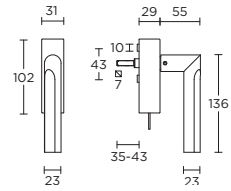

formani.com/E016

locking tilt and
turn window
handle

draaikiepgarnituur
afsluitbaar