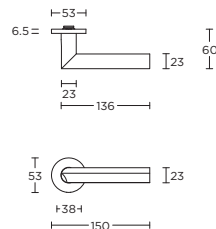

solid sprung lever handle attached to rose with metal sub-rose

massieve deurkruk vast-draaibaar geveerd op rozet met metalen onderconstructie

- DRN53
- DRY53
- DRB53
- DRWC53

DR102

formani.com/E003

solid sprung lever handle attached to rose with metal sub-rose