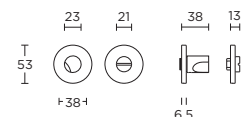

formani.com/E008

turn and release
set
toiletgarnituur