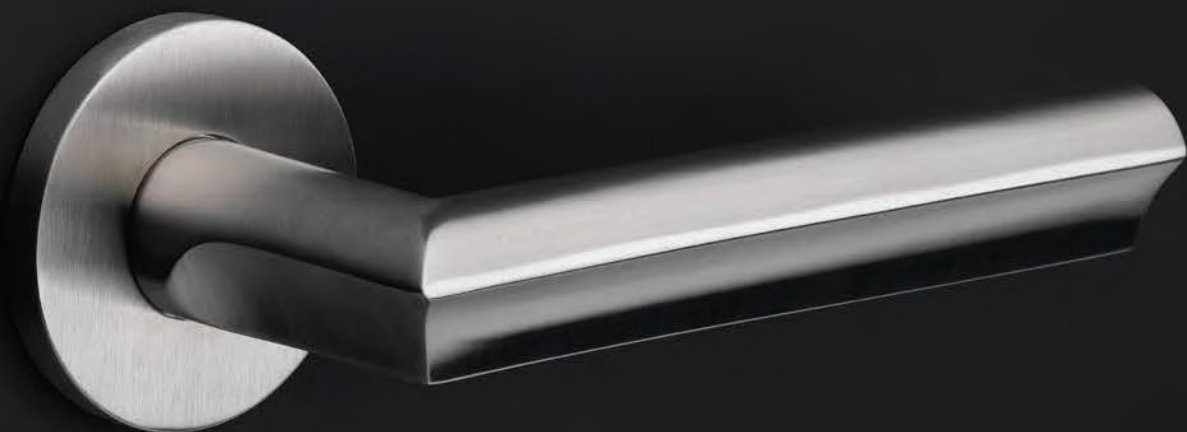

ECLIPSE DR102
satin stainless steel