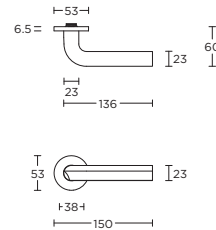

DR100

formani.com/E001

solid sprung lever handle attached to rose with metal sub-rose

massieve deurkruk vast-draaibaar geveerd op rozet met metalen onderconstructie

- DRN53
- DRY53
- DRB53
- DRWC53

DR101

formani.com/E002