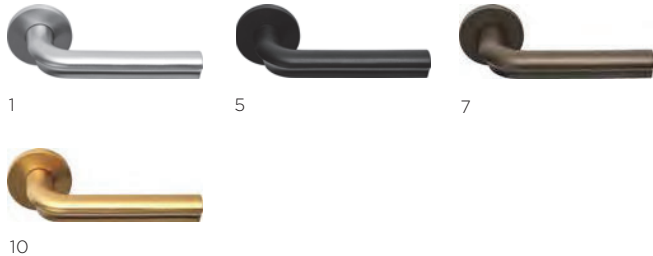

DR100

formani.com/E001

solid sprung lever handle attached to rose with metal sub-rose

massieve deurkruk vast-draaibaar geveerd op rozet met metalen onderconstructie

- DRN53
- DRY53
- DRB53
- DRWC53