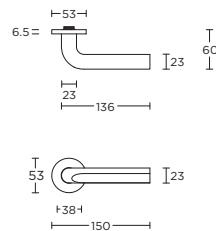

DR100

formani.com/E001

solid sprung lever handle attached to rose with metal sub-rose

massieve deurkruk vast-draaibaar geveerd op rozet met metalen onderconstructie

- DRN53
- DRY53
- DRB53
- DRWC53

DR101

formani.com/E002