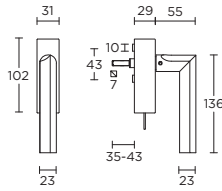

formani.com/E015

locking tilt and
turn window
handle

draaikiepgarnituur
afsluitbaar