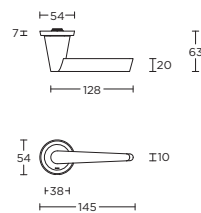

massieve deurkruk geveerd of ongeveerd op verborgen rozet

- OHN54
- OHY54
- OHB54
- OHWC54

OH101

1

5

formani.com/G002

solid sprung or unsprung lever handle on rose with metal sub-rose

massieve deurkruk geveerd of ongeveerd op rozet met metalen onderconstructie

- OHN54
- OHY54
- OHB54
- OHWC54

OHN54

formani.com/G003

key escutcheon
sleutelplaatje

OHY54

formani.com/G004

profile cylinder
escutcheon
cilinderplaatje

satin stainless steel