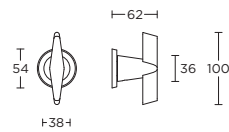

OH200V

formani.com/G009

solid front door knob

massieve vaste voordeurknop

OH400

formani.com/G010

solid pull handle for timber, glass or aluminium doors bolt-through, concealed or back to back fixings

massieve greep tbv houten, glazen of aluminium deuren doorgaande, niet-doorgaande of paarsgewijze bevestiging