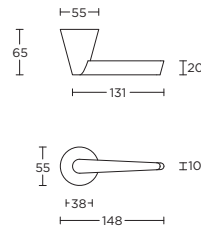

solid sprung or unsprung lever handle on concealed rose

massieve deurkruk geveerd of ongeveerd op verborgen rozet

- OHN54
- OHY54
- OHB54
- OHWC54