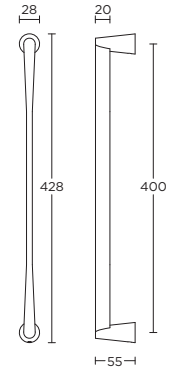

OH200V

formani.com/G009

solid front door knob

massieve vaste voordeurknop

OH400

formani.com/G010

solid pull handle for timber, glass or aluminium doors bolt-through, concealed or back to back fixings

massieve greep tbv houten, glazen of aluminium deuren doorgaande, niet-doorgaande of paarsgewijze bevestiging