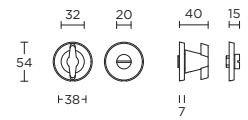

satin black

OHB54

blank escutcheon
blind plaatje

formani.com/G005

OHWC54

turn and release
set

toiletgarnituur

formani.com/G006