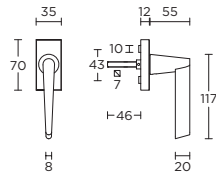

non-locking tilt
and turn window
handle

draaikiiepgarnituur
niet afsluitbaar