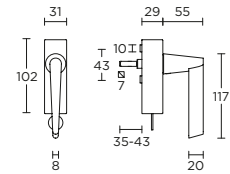

OH102-DK

non-locking tilt
and turn window
handle

draaikiiepgarnituur
niet afsluitbaar

formani.com/G007

OH102-DKLOCK

locking tilt and
turn window
handle

draaikiiepgarnituur
afsluitbaar

formani.com/G008