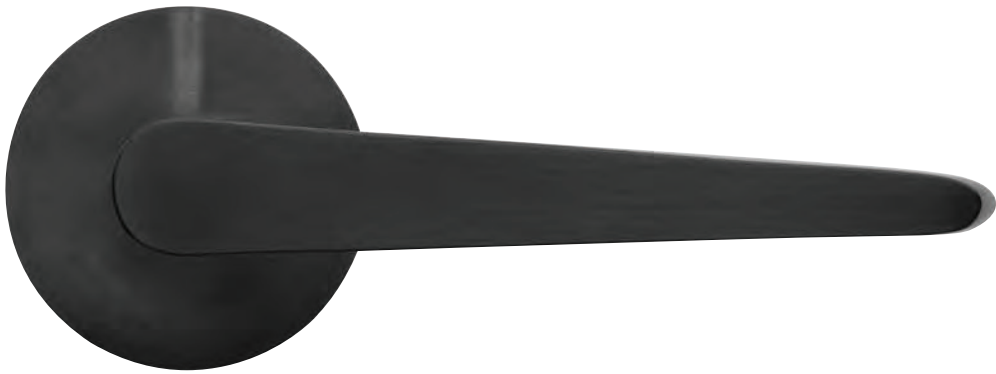

CONE

by Osiris Hertman

A conical shape

reddot award 2021
winner

A conical shape

The CONE collection by Osiris Hertman, inspired by the handle on a safe, is characterized by its elegance and timeless aesthetic. The neck of the door handle is tapered, resulting in its characteristic conical shape. The rose-less design also creates the allusion of a floating door handle. The door handle is manufactured as one piece, making it a technical masterpiece, especially with the extremely high-standard finish applied. The seamless design imbues a space with a sense of tranquillity while substantially enhancing the overall aesthetics.

Een conische vorm

De CONE collectie by Osiris Hertman, geïnspireerd op de greep van een kluis, kenmerkt zich door haar statige en tijdloze karakter. De nek van de deurkruk loopt taps toe waardoor er een karakteristieke kegelvorm ontstaat. Dankzij de rozetloze uitvoering van deurkruk lijkt het alsof deze op de deur zweeft. Het sublieme afwerkingsniveau van de uit één stuk gefabriceerd deurkruk is verbluffend en getuigt van technische precisie. Het naadloze design geeft de ruimte een gevoel van rust, waardoor de esthetiek van het interieur compleet wordt.

Accessoires

Meubelknoppen	310
---------------	-----

CONE OH100
PVD satin black

CONE / 300

CONE OH100
satin stainless steel

Santpoort-Zuid, the Netherlands

CONE reference: Office Osiris Hertman Studio
Interior design: Osiris Hertman
Photography: Jurrit van der Waal
Product: CONE OH100 PVD satin black

Santpoort-Zuid, the Netherlands

CONE reference: Private residence
Interior design: Osiris Hertman
Photography: Jurrit van der Waal
Product: CONE OH100 satin stainless steel

OH100

1

5

formani.com/G001

solid sprung or unsprung lever handle on concealed rose