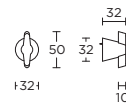

1 satin stainless steel

5 satin black