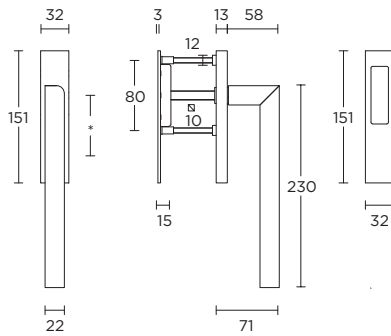

PBT22V/50

solid knob fixed
on rose

massieve knop vast
op rozet

formani.com/B027

PBT23V/50

solid knob fixed
on rose

massieve knop vast
op rozet

formani.com/B028

PB231

formani.com/B029

single solid internal lift-up sliding
door handle with external flush pull

* blind or Y69

massieve set hefschuifdeurbeslag
inclusief inbouwkom voor
buitenzijde

* blind of PC69

**more options available:
pricelist or formani.com/005B**

1 satin stainless
steel

21 oak wood

22 oak wood
black