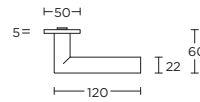

PBL23/50

1

formani.com/B004

1

solid double sprung lever handle attached to rose

massieve deurkruk vast-draaibaar dubbel geveerd op rozet

- PBN50
- PBY50
- PBB50
- PBWC23

PBN50

formani.com/B005

key escutcheon
sleutelplaatje

1

PBY50

formani.com/B006

profile cylinder
escutcheon
cilinderplaatje

1

PBB50

formani.com/B007

blank escutcheon
blind plaatje

1

PBWC23

formani.com/B008

turn and release set
toiletgarnituur

1