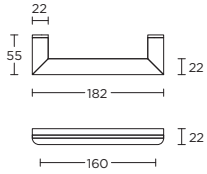

PB22/160

formani.com/B021

solid cabinet handle

massieve meubelgreep

PB22/320