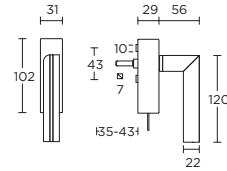

PBL22-DK

formani.com/B009

non-locking tilt and turn window handle

draaikiepgarnituur niet afsluitbaar

more options available: pricelist or formani.com/002B

PBL23-DK

formani.com/B010

non-locking tilt and turn window handle

draaikiepgarnituur niet afsluitbaar

PBL22-DKLOCK

formani.com/B011

locking tilt and turn window handle

draaikiepgarnituur afsluitbaar

more options available: pricelist or formani.com/002B

PBL23-DKLOCK

formani.com/B012

locking tilt and turn window handle

draaikiepgarnituur afsluitbaar

K-PBT22

formani.com/B013

espagnolette bolt with top and bottom receiver plate, two rods and four rod guides standard to suit 2900mm

kruespagnolet inclusief vier geleiders, twee eindstukjes en twee stangen standaard geschikt tot 2900mm

more options available: pricelist or formani.com/003B

E-LOCK8

formani.com/B014

lock for espagnolette rod 8mm

slot ten behoeve van espagnoletstang 8mm

1 satin stainless steel

21 oak wood

22 oak wood black