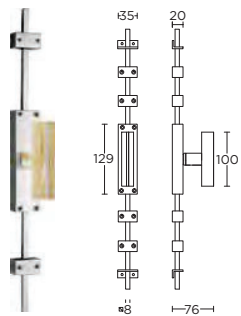

K-PBT22

formani.com/B013

espagnolette bolt with top and bottom receiver plate, two rods and four rod guides standard to suit 2900mm

kruespagnolet inclusief vier geleiders, twee eindstukjes en twee stangen standaard geschikt tot 2900mm

more options available: pricelist or formani.com/003B