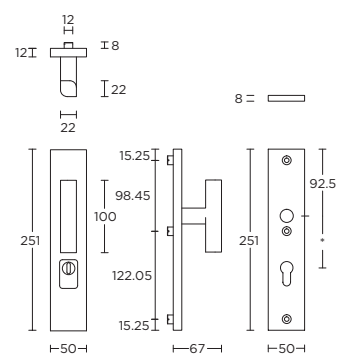

PB23-50KT

formani.com/B019

solid security plates with fixed knob to suit lever handle with cylinder protection cover

*state distance on order

massieve veiligheidsschilden met vaste knop, ten behoeve van deurkruk met kerntrekbeveiliging

*afstand opgeven bij bestelling

more options available:
pricelist or formani.com/004B