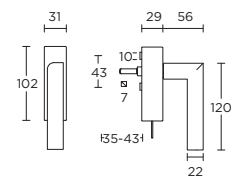

draaikiepgarnituur afsluitbaar

K-PBT22

formani.com/B013

espagnolette bolt with top and bottom receiver plate, two rods and four rod guides standard to suit 2900mm

kruespagnolet inclusief vier geleiders, twee eindstukjes en twee stangen standaard geschikt tot 2900mm