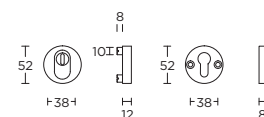

solid security escutcheons with cylinder protection cover

massieve veiligheidscilinder-rozet met kerntrekbeveiliging

formani.com/B018