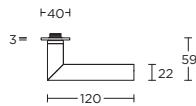

PBL22P236SFC

PBL22P236N*

PBL22P236Y*

PBL22P236WC*

solid unsprung lever handle attached to plate fixings visible on one side only

*state distance on order

massieve deurkruk vast-draaibaar ongeveerd op schild een zijde met en een zijde zonder zichtbare bevestiging

*afstand opgeven bij bestelling

more options available: pricelist or formani.com/001B