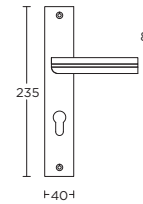

PBL22P236SFC

PBL22P236N*

PBL22P236Y*

PBL22P236WC*

solid unsprung lever handle attached to plate fixings visible on one side only

*state distance on order

massieve deurkruk vast-draaibaar ongeveerd op schild een zijde met en een zijde zonder zichtbare bevestiging

*afstand opgeven bij bestelling

more options available: pricelist or formani.com/001B