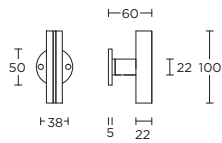

formani.com/B027