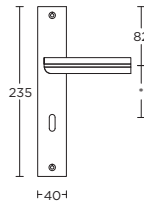

PBL22P236SFC

PBL22P236N*

PBL22P236Y*

PBL22P236WC*

solid unsprung lever handle attached to plate fixings visible on one side only

*state distance on order

massieve deurkruk vast-draaibaar ongeveerd op schild een zijde met en een zijde zonder zichtbare bevestiging

*afstand opgeven bij bestelling

more options available: pricelist or formani.com/001B