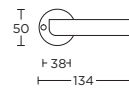

PBL23/50

1

formani.com/B004

1

solid double sprung lever handle attached to rose

massieve deurkruk vast-draaibaar dubbel geveerd op rozet

- PBN50
- PBY50
- PBB50
- PBWC23

PBN50

formani.com/B005

key escutcheon
sleutelplaatje

1

PBY50

formani.com/B006

profile cylinder
escutcheon
cilinderplaatje

1

PBB50

formani.com/B007

blank escutcheon
blind plaatje

1

PBWC23

formani.com/B008

turn and release set
toiletgarnituur

1