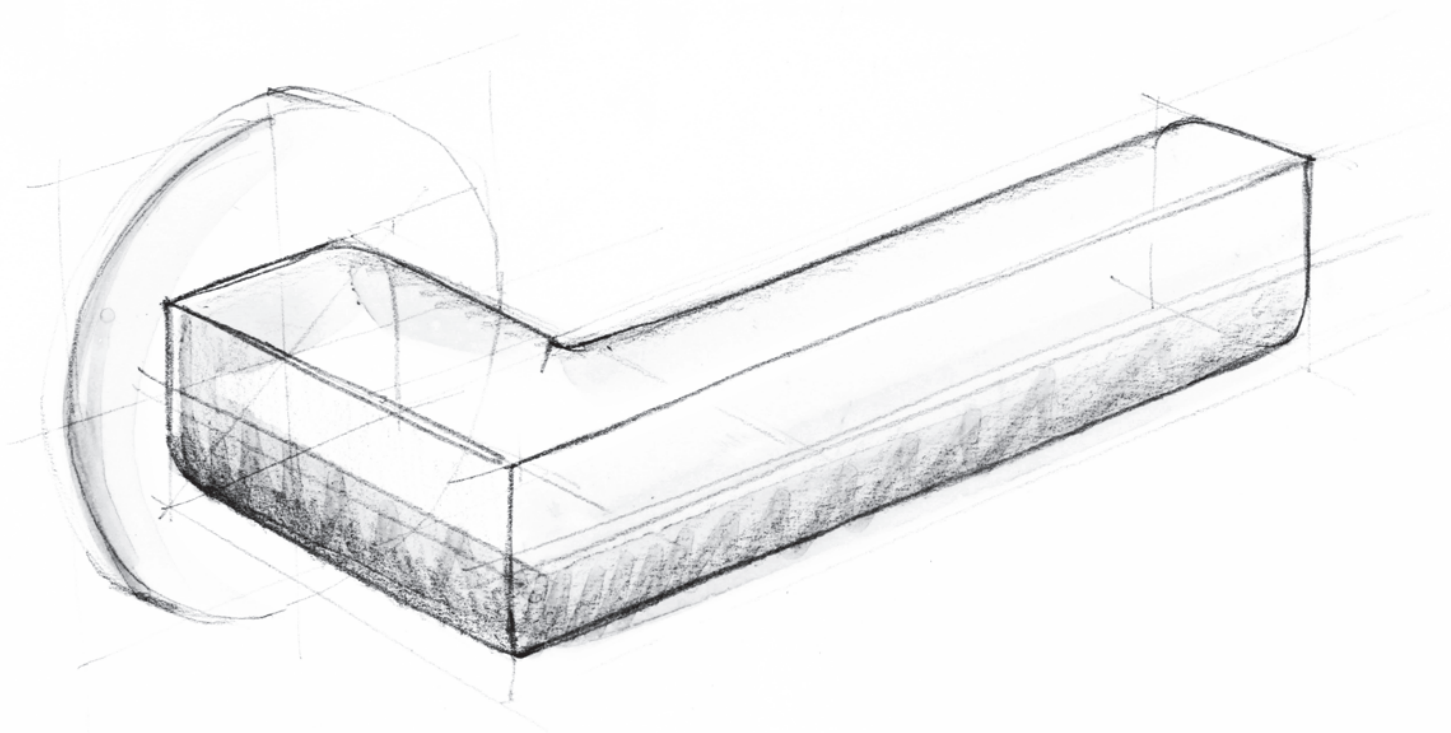

Deurbeslag

Deurkrukken	154
Accessoires deurkrukken	155

Raambeslag

Draaikiepbeslag	156
Krukespagnoletten	156

Voordeurbeslag

Voordeurknoppen	157
Grepen	157
Veiligheidscilinderrozetten	157
Veiligheidsschilden	157

Accessoires

Meubelgrepen	159
Meubelknoppen	159
Knoppen	160
Hefschuifdeurbeslag	160

P. P. P.