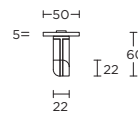

*afstand opgeven bij bestelling

more options available: pricelist or formani.com/001B

PBT22/50

1/21

formani.com/B003

1/22

solid double sprung lever handle attached to rose ideal lock backset 60mm

massieve deurkruk vast-draaibaar dubbel geveerd op rozet ideale doornmaat slot 60mm