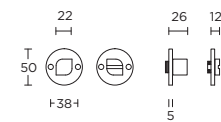

blank escutcheon
blind plaatje

1

PBWC23

formani.com/B008

turn and release set
toiletgarnituur

1

PBL22-DK

formani.com/B009