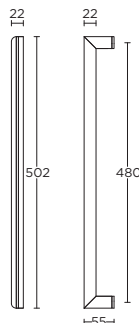

formani.com/B016