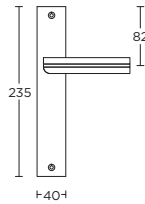

PBL22P236SFC

PBL22P236N*

PBL22P236Y*

PBL22P236WC*

solid unsprung lever handle attached to plate fixings visible on one side only

*state distance on order

massieve deurkruk vast-draaibaar ongeveerd op schild een zijde met en een zijde zonder zichtbare bevestiging

*afstand opgeven bij bestelling

more options available: pricelist or formani.com/001B