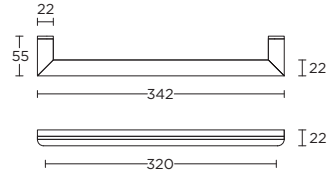

formani.com/B022

solid cabinet handle

massieve meubelgreep

PB23/160