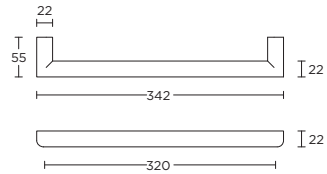

formani.com/B024

solid cabinet handle

massieve meubelgreep

PB22M

formani.com/B025

solid cabinet knob
massieve meubelknop

PB23M

formani.com/B026

solid cabinet knob
massieve meubelknop