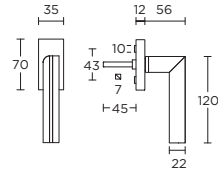

PBL22-DK

formani.com/B009

non-locking tilt and turn window handle

draaikiepgarnituur niet afsluitbaar

more options available: pricelist or formani.com/002B