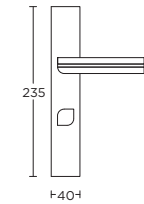

PBL22P236SFC

PBL22P236N*

PBL22P236Y*

PBL22P236WC*

solid unsprung lever handle attached to plate fixings visible on one side only

*state distance on order

massieve deurkruk vast-draaibaar ongeveerd op schild een zijde met en een zijde zonder zichtbare bevestiging

*afstand opgeven bij bestelling

more options available: pricelist or formani.com/001B