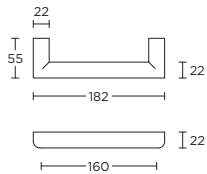

formani.com/B023

solid cabinet handle

massieve meubelgreep

PB23/320