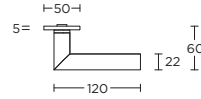

solid double sprung lever handle attached to rose

massieve deurkruk vast-draaibaar dubbel geveerd op rozet

PBN50

PBY50

PBB50

PBWC23