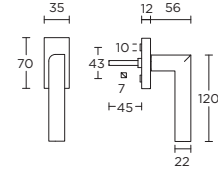

non-locking tilt and turn window handle

draaikiepgarnituur niet afsluitbaar

more options available: pricelist or formani.com/002B

PBL23-DK

formani.com/B010

non-locking tilt and turn window handle

draaikiepgarnituur niet afsluitbaar