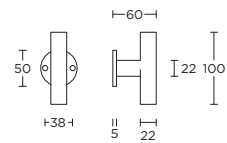

PBT23V/50

solid knob fixed
on rose

massieve knop vast
op rozet

formani.com/B028