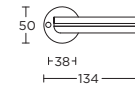

solid double sprung lever handle attached to rose

massieve deurkruk vast-draaibaar dubbel geveerd op rozet

PBN50

PBY50

PBB50

PBWC23