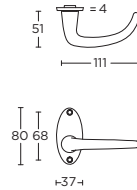

MSY50

MRR38MWC

- 4 satin black
- 12 satin nickel
- 14 bright nickel
- 15 brass unlacquered
- 24 ebony wood

1922MRO

formani.com/P004

solid unsprung lever handle
on rose
also available on plate, on request

massieve deurkruk, ongeveerd
op rozet
op verzoek ook op schild leverbaar