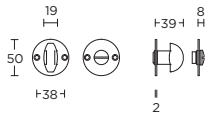

formani.com/P049