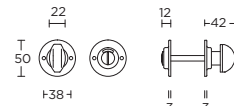

GSVB38

blank escutcheon

blind plaatje

formani.com/P037

MRB38

blank escutcheon

blind plaatje

formani.com/P038

MRVB45

blank escutcheon

blind plaatje

formani.com/P039

MRCB50

blank escutcheon

blind plaatje

formani.com/P040

MRB50

blank escutcheon

blind plaatje

formani.com/P041

GRR-VBWC

turn and release set
with text "vrij/bezet"

toiletgarnituur met
tekst "vrij/bezet"

formani.com/P042

4

satin black

12

satin
nickel

14

bright
nickel

15

brass
unlacquered