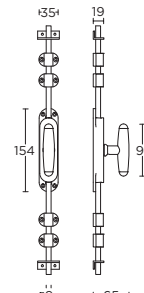

more options available:
pricelist or formani.com/003P

KO-1932T

formani.com/P078

espagnolette bolt with top and bottom receiver plate, two rods and four rod guides standard to suit 2900mm

12 24

14 24

15 24

krukespagnolet inclusief vier geleiders, twee eindstukjes en twee stangen standaard geschikt tot 2900mm