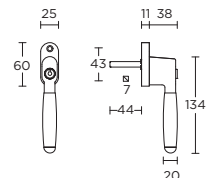

1932-DK-A

locking tilt and turn window handle

12 24

draaikiiepgarnituur afsluitbaar

14 24

15 24

more options available:
pricelist or formani.com/002P