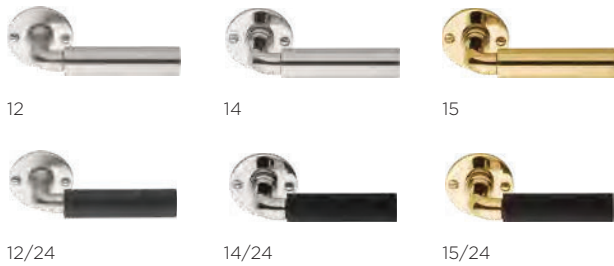

1923MRR50

formani.com/P005

solid unsprung lever handle
on rose
also available on plate, on request

massieve deurkruk, ongeveerd op
rozet
op verzoek ook op schild leverbaar

- MSN50
- MSY50
- MRR50MWC