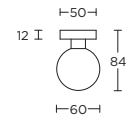

13 15

massieve voordeurknop zowel vast als draaibaar leverbaar

formani.com/P085

F788B

solid front door knob available fixed or to operate

13 15

massieve voordeurknop zowel vast als draaibaar leverbaar

formani.com/P086