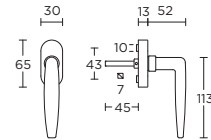

1938-DK-O

non-locking tilt and turn window handle

4 12

draaikiiepgarnituur niet afsluitbaar

14 15

more options available:
pricelist or formani.com/002P

formani.com/P066

1948-DK-O