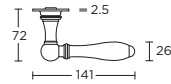

1815GRR50

formani.com/P001

solid sprung lever handle attached to rose
also available on plate on request

massieve deurkruk geveerd, vast-draaibaar op rozet
op verzoek ook op schild leverbaar

MSN50

MSY50

GRR-VBWC

1910LMRR38

formani.com/P002

solid unsprung lever handle on rose
also available on plate on request

massieve deurkruk, ongeveerd op rozet
op verzoek ook op schild leverbaar

MSN38

MSY50

MRR38MWC

1921MRR38

formani.com/P003

solid unsprung lever handle on rose
also available on plate on request

massieve deurkruk, ongeveerd op rozet
op verzoek ook op schild leverbaar

MSN38

MSY50

MRR38MWC

- 4 satin black
- 12 satin nickel
- 14 bright nickel
- 15 brass unlacquered
- 24 ebony wood