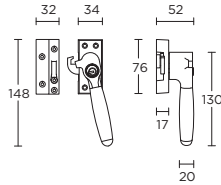

afsluitbaar raamboompje voor naar buitendraaiend raam

- 12 24
- 14 24
- 15 24

formani.com/P056

RBA-UNI

formani.com/P057

locking solid casement fastener for outward opening window

- 12 14
- 15

afsluitbaar raamboompje voor naar buitendraaiend raam