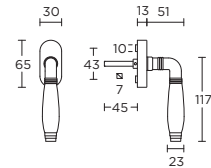

1934-DK-O

non-locking tilt and turn window handle

4 24

draaikiiepgarnituur niet afsluitbaar

12 24

14 24

15 24

more options available:
pricelist or
formani.com/002P