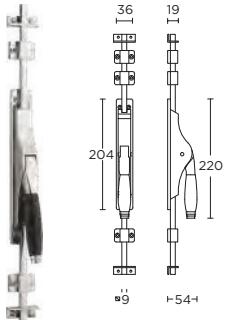

pompespagnolet inclusief drie geleiders, twee eindstukjes en twee stangen standaard geschikt tot 2900mm

more options available:
pricelist or formani.com/003P

P-1932

formani.com/P082

espagnolette bolt with top and bottom receiver plate, two rods and three rod guides standard to suit 2900mm

pompespagnolet inclusief drie geleiders, twee eindstukjes en twee stangen standaard geschikt tot 2900mm

more options available:
pricelist or formani.com/003P

P-1934

formani.com/P083

espagnolette bolt with top and bottom receiver plate, two rods and three rod guides standard to suit 2900mm