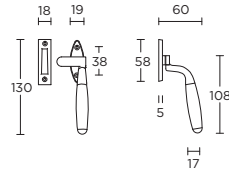

RB-1932

non-locking solid casement fastener for outward opening window including mortice plate

massief raamboompje ten behoeve van naar buitendraaiend raam inclusief contraplaatje niet afsluitbaar

- 12 24
- 14 24
- 15 24