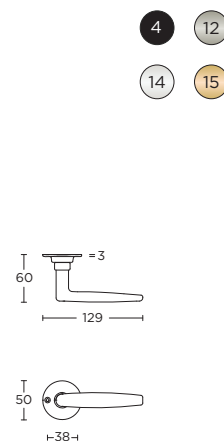

solid sprung lever handle attached to rose
also available on plate on request

massieve deurkruk vast-draaibaar
geveerd op rozet
op verzoek ook op schild leverbaar

- MSN50
- MSY50
- GRR-VBWC

- 4 satin black
- 12 satin nickel
- 14 bright nickel
- 15 brass unlacquered
- 24 ebony wood