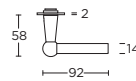

massieve deurkruk geveerd, vast-draaibaar op rozet
op verzoek ook op schild leverbaar

MSN50

MSY50

GRR-VBWC

1910LMRR38

formani.com/P002

solid unsprung lever handle on rose
also available on plate on request

massieve deurkruk, ongeveerd op rozet
op verzoek ook op schild leverbaar