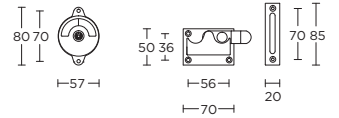

formani.com/P048

MRR50MWC

turn and release set
toiletgarnituur

formani.com/P049

WCO

turn and release set
for outward opening
door

toiletoverslag tbv naar
buitendraaiende deur

formani.com/P050