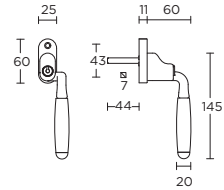

locking tilt and turn window handle

draaikiiepgarnituur afsluitbaar

- 12 24
- 14 24
- 15 24

1932-DK-FA

formani.com/P070

locking tilt and turn window handle

draaikiiepgarnituur afsluitbaar

- 12 24
- 14 24
- 15 24