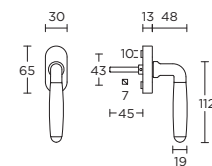

1932-DK-O

formani.com/P062

non-locking tilt and turn window handle

- 12 24
- 14 24
- 15 24

draaikiepgarnituur niet afsluitbaar

more options available: pricelist or formani.com/002P

- 4 satin black
- 12 satin nickel
- 14 bright nickel
- 15 brass unlacquered
- 24 ebony wood