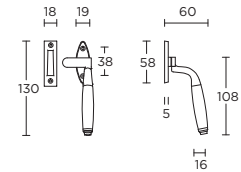

RB-1934

non-locking solid casement fastener for outward opening window including mortice plate

massief raamboompje ten behoeve van naar buitendraaiend raam inclusief contraplaatje niet afsluitbaar

- 12 24
- 14 24
- 15 24