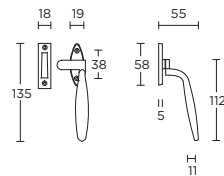

RB-1938

non-locking solid casement fastener for outward opening window including mortice plate

massief raamboompje ten behoeve van naar buitendraaiend raam inclusief contraplaatje niet afsluitbaar

- 4 12
- 14 15