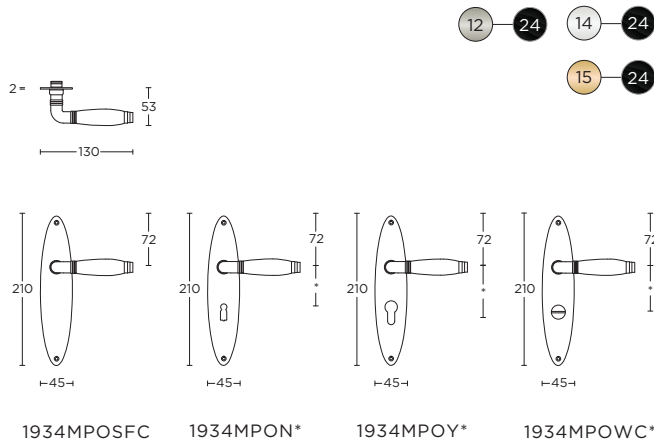

solid sprung lever handle attached to rose
also available on plate on request

massieve deurkruk vast-draaibaar
geveerd op rozet
op verzoek ook op schild leverbaar

MSN50

MSY50

GRR-VBWC

1934MPO

12/24
formani.com/P019