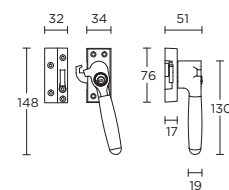

locking solid casement fastener for outward opening window

afsluitbaar raamboompje voor naar buitendraaiend raam

- 12 24
- 14 24
- 15 24