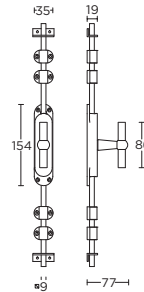

14 15

more options available:
pricelist or formani.com/002P

KO-1910T

formani.com/P076

espagnolette bolt with top and bottom receiver plate, two rods and four rod guides standard to suit 2900mm

12 14

15

krukespagnolet inclusief vier geleiders, twee eindstukjes en twee stangen standaard geschikt tot 2900mm