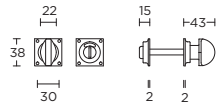

turn and release set
with text "vrij/bezet"

12 14

toiletgarnituur met
tekst "vrij/bezet"

15