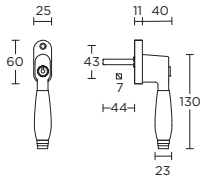

1934-DK-A

formani.com/P069

locking tilt and turn window handle

draaikiiepgarnituur afsluitbaar

- 12 24
- 14 24
- 15 24