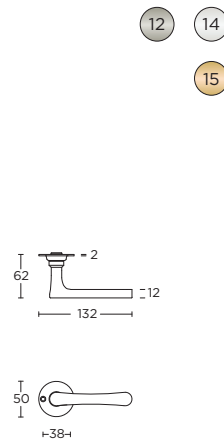

solid unsprung lever handle on plate

*state distance on order

massieve deurkruk ongeveer op schild

*afstand opgeven bij bestelling

more options available:
pricelist or formani.com/001P

1935GRR50

12 14 15

formani.com/P020