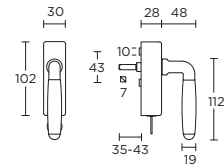

1932-DKLOCK-O

formani.com/P072

locking tilt and turn window handle

draaikiiepgarnituur afsluitbaar

- 12 24
- 14 24
- 15 24

more options available:
pricelist or formani.com/002P