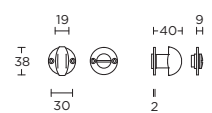

MRR38MWC

turn and release set

4 12

toiletgarnituur

14 15