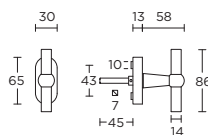

massieve raamuitzetter met twee stelpennen inclusief geleiderail

1910T-DK-O

formani.com/P061

non-locking tilt and turn window handle

- 12 14
- 15

draaikiepgarnituur niet afsluitbaar

more options available: pricelist or formani.com/002P