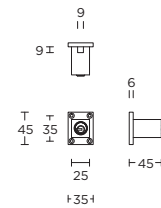

satin nickel

PVD satin nickel

bright nickel

brass unlacquered

ebony wood