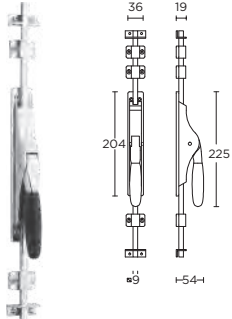

4 12

14 15

krukespagnolet inclusief vier geleiders, twee eindstukjes en twee stangen standaard geschikt tot 2900mm

more options available:
pricelist or formani.com/003P

P-1931

formani.com/P081

espagnolette bolt with top and bottom receiver plate, two rods and three rod guides standard to suit 2900mm