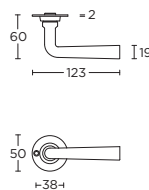

1925GRR50

formani.com/P006

solid sprung lever handle attached
to rose
also available on plate on request

massieve deurkruk vast-draaibaar
geveerd op rozet
op verzoek ook op schild leverbaar

- MSN50
- MSY50
- GRR-VBWC