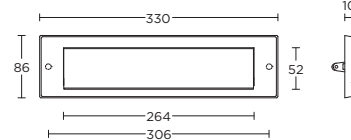

formani.com/P088

solid letter plate

massieve buitenbriefplaat

F535BI