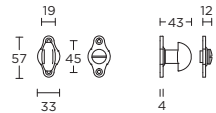

turn and release set

12 14

toiletgarnituur

15