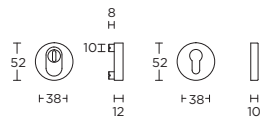

F507

solid front door knob available fixed or to operate

13 15

massieve voordeurknop zowel vast als draaibaar leverbaar

formani.com/P085

F788B

solid front door knob available fixed or to operate

13 15

massieve voordeurknop zowel vast als draaibaar leverbaar

formani.com/P086

LBVEIL-KT

solid security escutcheons with cylinder protection cover

13 15

13 12

massieve veiligheids-cilinderrozetten met kerntrekbeveiliging

formani.com/P087

F535

13 15

formani.com/P088

solid letter plate

massieve buitenbriefplaat

F535BI

12 14

15

formani.com/P089

solid internal tidy

massieve tochtborstel

F510

bell push with stainless steel bell button

13 15

beldrukker met roestvast stalen drukkertje

F510

formani.com/P090