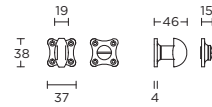

turn and release set

4 12

toiletgarnituur

14 15