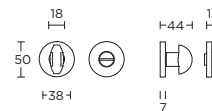

toiletgarnituur

15

formani.com/P047

MRC50MWC

turn and release set

12 14

toiletgarnituur

15