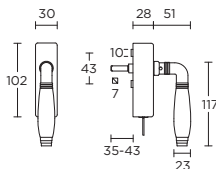

1934-DKLOCK-O

formani.com/P073

locking tilt and turn window handle

draaikiiepgarnituur afsluitbaar

more options available:
pricelist or formani.com/002P

- 4 24
- 12 24
- 14 24
- 15 24