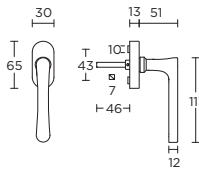

formani.com/P064

1935-DK-O

non-locking tilt and turn window handle

12 14

draaikiiepgarnituur niet afsluitbaar

15

more options available:
pricelist or formani.com/002P

formani.com/P065