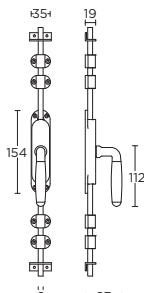

more options available:
pricelist or formani.com/003P

KO-1932

formani.com/P077

espagnolette bolt with top and bottom receiver plate, two rods and four rod guides standard to suit 2900mm

12 24

14 24

15 24

krukespagnolet inclusief vier geleiders, twee eindstukjes en twee stangen standaard geschikt tot 2900mm