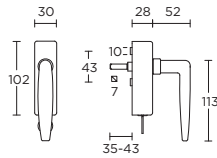

14 15

more options available:
pricelist or formani.com/002P

KO-1910T

formani.com/P076

espagnolette bolt with top and bottom receiver plate, two rods and four rod guides standard to suit 2900mm

12 14

15

krukespagnolet inclusief vier geleiders, twee eindstukjes en twee stangen standaard geschikt tot 2900mm