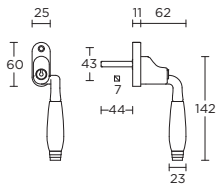

1934-DK-FA

formani.com/P071

locking tilt and turn window handle

draaikiiepgarnituur afsluitbaar

- 12 24
- 14 24
- 15 24

1932-DKLOCK-O

formani.com/P072

locking tilt and turn window handle