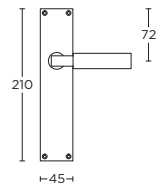

1930MP

1930MP5FC

solid unsprung lever handle on plate

*state distance on order

massieve deurkruk, ongeveererd op schild

*afstand opgeven bij bestelling

more options available:
pricelist or formani.com/001P

1931MRO

formani.com/P011

solid unsprung lever handle on rose
also available on plate on request

massieve deurkruk, ongeveererd op rozet
op verzoek ook op schild leverbaar

MSN38

MSY50

MRR38MWC

1932GRR50

formani.com/P012

solid sprung lever handle attached to rose
also available on plate on request

massieve deurkruk vast-draaibaar geveerd op rozet
op verzoek ook op schild leverbaar

MSN50

MSY50

GRR-VBWC