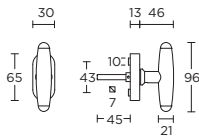

1932T-DK-O

non-locking tilt and turn window handle

12 24

draaikiiepgarnituur niet afsluitbaar

14 24

15 24

more options available:
pricelist or formani.com/002P

formani.com/P063