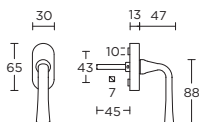

non-locking tilt and turn window handle

12 14

draaikiiepgarnituur niet afsluitbaar

15

more options available:
pricelist or formani.com/002P