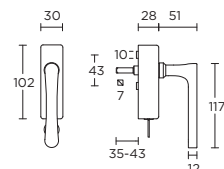

1935-DKLOCK-O

formani.com/P074

locking tilt and turn window handle

draaikiiepgarnituur afsluitbaar

more options available:
pricelist or formani.com/002P

- 12 14
- 15