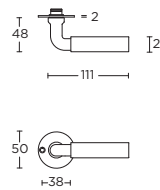

- MSN38
- MSY50
- MRR38MWC

1923MRR50

formani.com/P005

solid unsprung lever handle
on rose
also available on plate, on request

massieve deurkruk, ongeveerd op
rozet
op verzoek ook op schild leverbaar

- MSN50
- MSY50
- MRR50MWC