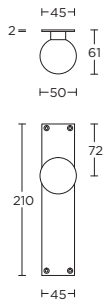

MRK/50

solid knob fixed on
rose

massieve (meterkast)
knop vast op rozet

formani.com/P124

MPK

solid knob fixed on plate

massieve (meterkast)
knop vast op schild

formani.com/P125