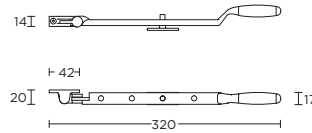

RU-1932

formani.com/P058

- 12 24
- 14 24
- 15 24

solid casement stay with two pins including slide guide channel

massieve raamuitzetter met twee stelpennen inclusief geleiderail