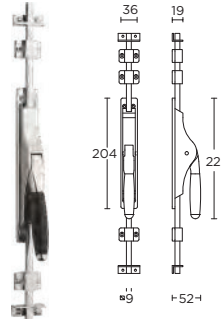

P-1932

formani.com/P082

espagnolette bolt with top and bottom receiver plate, two rods and three rod guides standard to suit 2900mm

pompespagnolet inclusief drie geleiders, twee eindstukjes en twee stangen standaard geschikt tot 2900mm

more options available:
pricelist or formani.com/003P