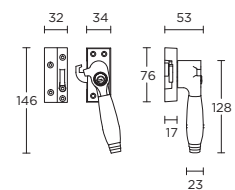

locking solid casement fastener for outward opening window

afsluitbaar raamboompje voor naar buitendraaiend raam

- 12 24
- 14 24
- 15 24