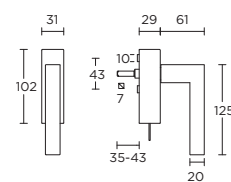

formani.com/K034

locking tilt and turn window handle

draaikiepgarnituur afsluitbaar