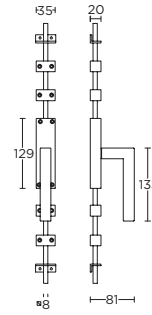

more options available: pricelist or formani.com/002K

K-LSQ4

formani.com/K039

espagnolette bolt with top and bottom receiver plate, two rods and four rod guides standard to suit 2900mm

krukespagnolet inclusief vier geleiders, twee eindstukjes en twee stangen standaard geschikt tot 2900mm