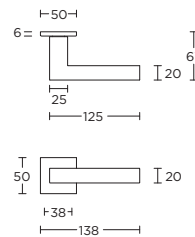

solid sprung or unsprung lever handle on rose with metal sub-rose

massieve deurkruk geveerd of ongeveerd op rozet met metalen onderconstructie

- LSQBN50
- LSQBY50
- LSQB50
- LSQWC50