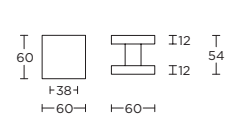

formani.com/K044