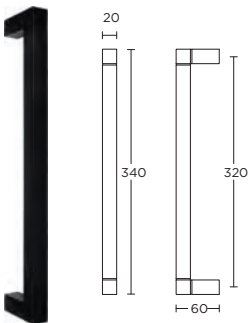

JB200V
BY JAN DES BOUVRIE

solid fixed front door knob

massieve vaste voordeurknop

formani.com/K041

LSQ51V

solid fixed front door knob

massieve vaste voordeurknop

formani.com/K042

LSQ60V

solid front door knob fixed on rose

massieve voordeurknop vast op rozet

formani.com/K043

LSQ61V

solid front door knob fixed on rose

massieve voordeurknop vast op rozet

formani.com/K044

JB320
BY JAN DES BOUVRIE

solid pull handle for timber, glass or aluminium doors bolt-through, concealed or back to back fixings

massieve greep tbv houten, glazen of aluminium deuren doorgaande, niet-doorgaande of paarsgewijze bevestiging

formani.com/K045