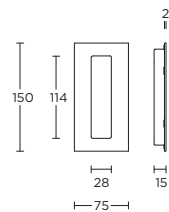

flush pull for glue fixing

inbouwkom te verlijmen