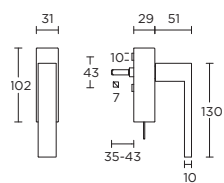

formani.com/K035

locking tilt and turn window handle

draaikiepgarnituur afsluitbaar