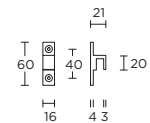

massief raamboompje ten behoeve van naar buitendraaiend raam inclusief contraplaatje niet afsluitbaar

formani.com/K019

HP-RB

separate hook plate for casement fastener for inward opening window

losse haak ten behoeve van raamboompje voor naar binnendraaiend raam