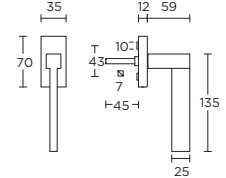

formani.com/K028