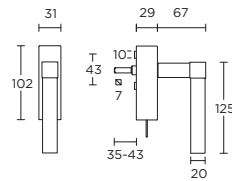

VL125-DKLOCK

formani.com/K037

locking tilt and turn window handle

draaikiepgarnituur afsluitbaar

K-LSQ1

formani.com/K038

espagnolette bolt with top and bottom receiver plate, two rods and four rod guides standard to suit 2900mm

krukespagnolet inclusief vier geleiders, twee eindstukjes en twee stangen standaard geschikt tot 2900mm

more options available: pricelist or formani.com/002K

K-LSQ4

formani.com/K039

espagnolette bolt with top and bottom receiver plate, two rods and four rod guides standard to suit 2900mm

krukespagnolet inclusief vier geleiders, twee eindstukjes en twee stangen standaard geschikt tot 2900mm

more options available: pricelist or formani.com/002K

E-LOCK8

formani.com/K040

lock for espagnolette rod 8mm

slot ten behoeve van espagnoletstang 8mm

1 satin stainless steel

2 PVD satin stainless steel

3 polished stainless steel

4 satin black

5 PVD satin black

9 white