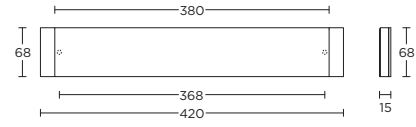

LSQ380BI

formani.com/K056

solid internal tidy
massieve
binnenbriefplaat