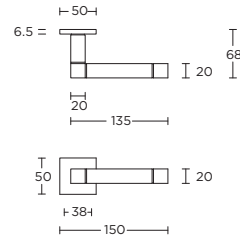

sprung or unsprung lever handle on rose with metal sub-rose

deurkruk geveerd of ongeveerd op rozet met metalen onderconstructie

- LSQBN50
- LSQBY50
- LSQB50
- LSQWC50