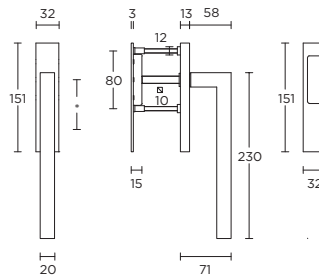

single solid internal lift-up sliding door handle with external flush pull

*blind or Y69

massieve set hefschuifdeurbeslag inclusief inbouwkom voor buitenzijde

*blind of PC69

more options available:
pricelist or formani.com/005K