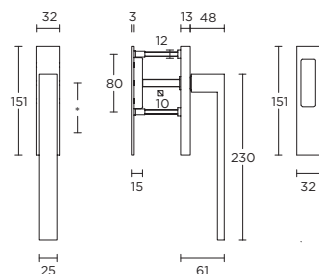

single solid internal lift-up sliding door handle with external flush pull

*blind or Y69

massieve set hefschuifdeurbeslag inclusief inbouwkom voor buitenzijde

*blind of PC69

more options available:
pricelist or formani.com/005K

1 satin stainless steel

3 polished stainless steel

4 satin black

5 PVD satin black

9 white