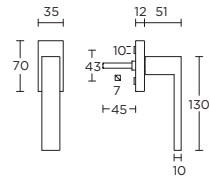

formani.com/K027