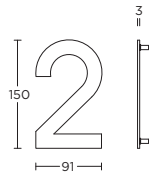

numeral 2 with
concealed stand
off bush fixings

huisnummer 2 met blinde
bevestiging en afstandhouder

more options available:
pricelist or formani.com/004K