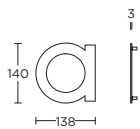

LSQHN250-A

formani.com/K069

letter a with concealed stand off bush fixings

letter a met blinde bevestiging en afstandhouders

more options available:  
pricelist or [formani.com/004K](http://formani.com/004K)