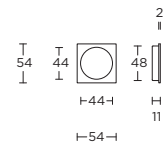

inbouwkom te verlijmen