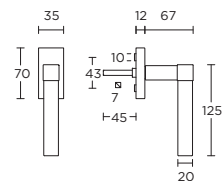

formani.com/K029