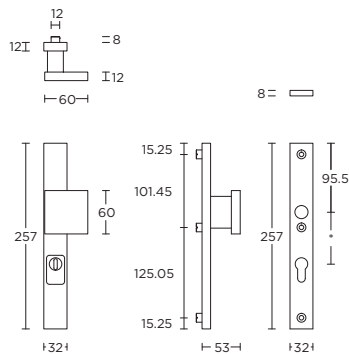

solid security plates with fixed knob to suit lever handle
with cylinder protection cover

* state distance on order

massieve veiligheidsschilden met vaste knop, ten behoeve van deurkruk met kerntrekbeveiliging

* afstand opgeven bij bestelling

more options available:
pricelist or formani.com/003K