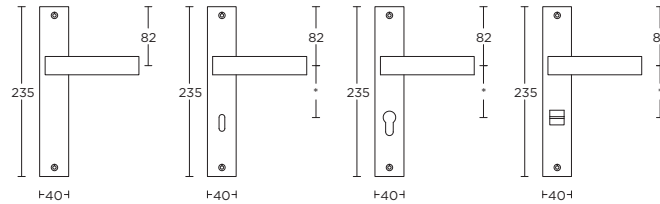

LSQ4P236SFC LSQ4P236N* LSQ4P236Y* LSQ4P236WC*

solid unsprung lever handle attached to plate, fixings visible on one side only

*state distance on order

massieve deurkruk vast-draaibaar ongeveer op schild, een zijde met en een zijde zonder zichtbare bevestiging

*afstand opgeven bij bestelling

more options available:
pricelist or formani.com/001K

LSQ5

1

formani.com/K009

solid sprung or unsprung lever handle on rose with metal sub-rose

massieve deurkruk geveerd of ongeveer op rozet met metalen onderconstructie

- LSQBN50
- LSQBY50
- LSQB50
- LSQWC50

1 satin stainless steel

2 PVD satin stainless steel

3 polished stainless steel

4 satin black

5 PVD satin black

9 white