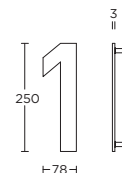

formani.com/K065

LSQHN250-1

numeral 1 with  
concealed stand  
off bush fixings

huisnummer 1 met blinde  
bevestiging en afstandhouders

**more options available:**  
pricelist or [formani.com/004K](http://formani.com/004K)