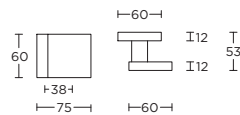

solid front door knob fixed on rose

massieve voordeurknop vast op rozet

formani.com/K043