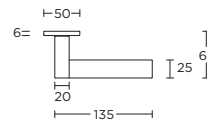

solid sprung or unsprung lever handle on rose with metal sub-rose

massieve deurkruk geveerd of ongeveer op rozet met metalen onderconstructie

- LSQBN50
- LSQBY50
- LSQB50
- LSQWC50

1 satin stainless steel

2 PVD satin stainless steel

3 polished stainless steel

4 satin black

5 PVD satin black

9 white