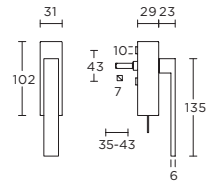

formani.com/K033

locking tilt and turn window handle with short neck

draaikiepgarnituur met korte nek afsluitbaar