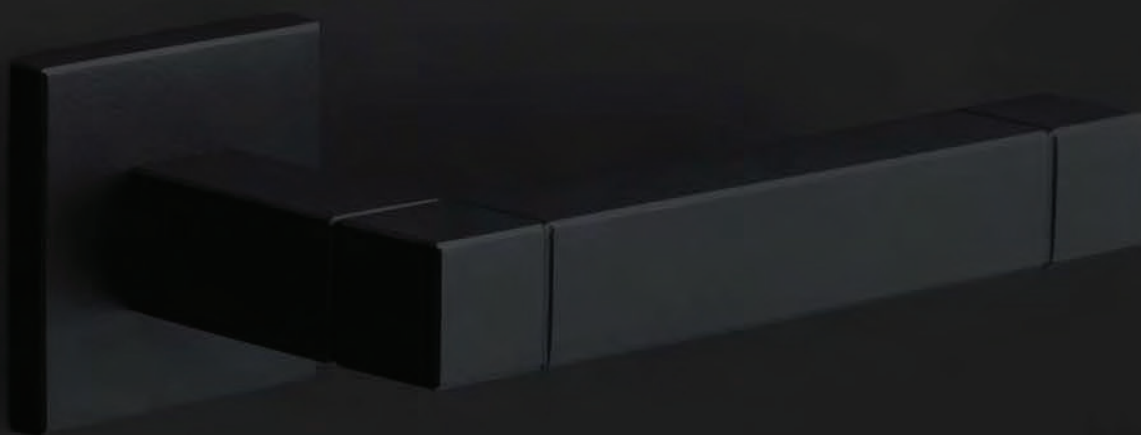

## Accessoires

Inbouwkommen	433
Meubelgrepen	434
Meubelknoppen	435
Knoppen	435
Hefschuifdeurbeslag	436
Deurstoppen	437

LB

SQUARE JB100  
satin black

SQUARE / 403

SQUARE JB100  
white

SQUARE / 406

SQUARE JB100  
satin stainless steel

SQUARE JB100  
polished stainless steel

SQUARE JB100  
satin black

SQUARE / 408

SQUARE JB100  
satin black

SQUARE / 409

SQUARE LSQ2  
satin black