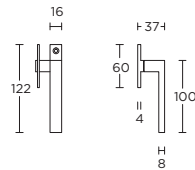

non-locking solid casement fastener for outward opening window including mortice plate

massief raamboompje ten behoeve van naar buitendraaiend raam inclusief contraplaatje niet afsluitbaar