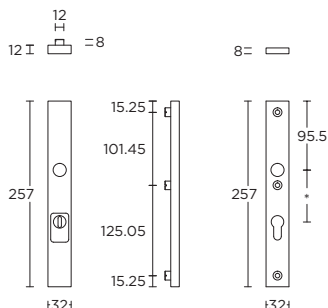

LSQSM-28KT

formani.com/K054

solid security plates with fixed knob to suit lever handle
with cylinder protection cover

* state distance on order

massieve veiligheidsschilden met vaste knop, ten behoeve van deurkruk met kerntrekbeveiliging

* afstand opgeven bij bestelling

more options available:
pricelist or formani.com/003K