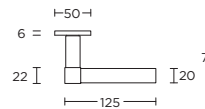

LSQ7-G

1

3

formani.com/K010

1 3

solid sprung lever handle on rose with metal sub-rose
ideal lock backset 60mm on request
also available as fixed knob

massieve deurkruk geveerd op rozet met metalen onderconstructie, ideale doormaat slot 60mm op aanvraag ook als vaste knop verkrijgbaar

LSQBN50

LSQBY50

LSQB50

LSQWC50

VL125

1

formani.com/K011

1

solid sprung or unsprung lever handle on rose with metal sub-rose

massieve deurkruk geveerd of ongeveerd op rozet met metalen onderconstructie

LSQBN50

LSQBY50

LSQB50

LSQWC50

LSQBN50

formani.com/K012

key escutcheon

sleutelplaatje

1 2
3 4
5 9

LSQBY50

formani.com/K013

profile cylinder escutcheon

cilinderplaatje

1 2
3 4
5 9