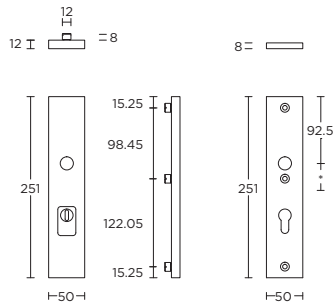

solid security plates to suit lever handles
with cylinder protection cover

*state distance on order

massieve veiligheidsschilden ten behoeve van deurkrukken met kerntrekbeveiliging

*afstand opgeven bij bestelling

more options available:
pricelist or formani.com/003K