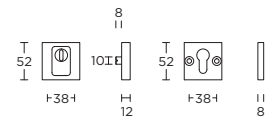

massieve greep tbv houten, glazen of aluminium deuren doorgaande, niet-doorgaande of paarsgewijze bevestiging

LSQVEIL-KT

formani.com/K050

solid security escutcheons with cylinder protection cover

massieve veiligheids-cilinderrozet met kerntrekbeveiliging