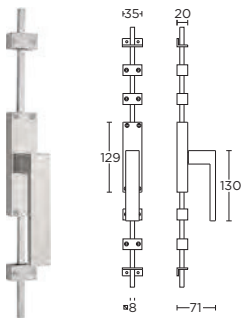

K-LSQ4

formani.com/K039

espagnolette bolt with top and bottom receiver plate, two rods and four rod guides standard to suit 2900mm

krukespagnolet inclusief vier geleiders, twee eindstukjes en twee stangen standaard geschikt tot 2900mm

more options available: pricelist or formani.com/002K