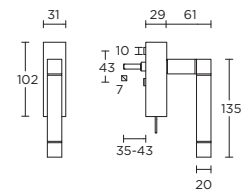

formani.com/K030

1 satin stainless steel

2 PVD satin stainless steel

3 polished stainless steel

4 satin black

5 PVD satin black

9 white