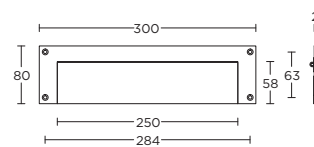

LSQ621BI

formani.com/K060

internal tidy
binnenbriefplaat

1 satin stainless steel

2 PVD satin stainless steel

3 polished stainless steel

4 satin black

5 PVD satin black

9 white