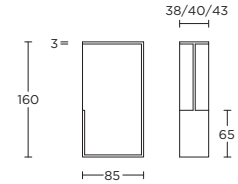

flush edge pull for glue fixing

inbouwkom kopse kant deur te verlijmen