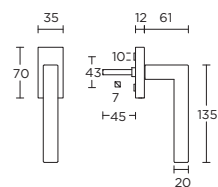

non-locking tilt and turn window handle

draaikiepgarnituur niet afsluitbaar