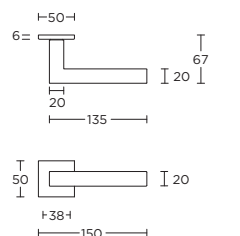

sprung or unsprung lever handle on rose with metal sub-rose

deurkruk geveerd of ongeveerd op rozet met metalen onderconstructie

- LSQBN50
- LSQBY50
- LSQB50
- LSQWC50

1 satin stainless steel

2 PVD satin stainless steel

3 polished stainless steel

4 satin black

5 PVD satin black

9 white