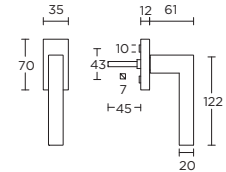

formani.com/K026