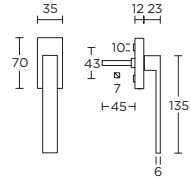

draaikiepgarnituur niet afsluitbaar

formani.com/K024

LSQ2CB-DK

non-locking tilt and turn window handle with short neck

- 1 4
- 9

draaikiepgarnituur met korte nek niet afsluitbaar

formani.com/K025

LSQ3-DK