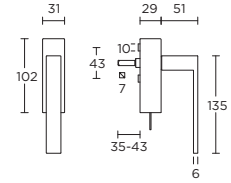

formani.com/K032

locking tilt and turn window handle

draaikiepgarnituur afsluitbaar