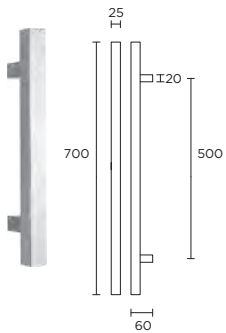

LSQ1065

formani.com/K049

solid pull handle for timber, glass or aluminium doors
bolt-through, concealed or back to back fixings

massieve greep tbv houten, glazen of aluminium deuren doorgaande, niet-doorgaande of paarsgewijze bevestiging

LSQVEIL-KT

formani.com/K050

solid security escutcheons with cylinder protection cover

massieve veiligheids-cilinderrozet met kerntrekbeveiliging