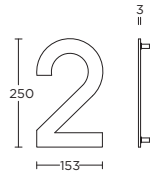

formani.com/K066

LSQHN250-2

formani.com/K067

numeral 2 with concealed stand off bush fixings

huisnummer 2 met blinde bevestiging en afstandhouders

more options available:  
pricelist or [formani.com/004K](http://formani.com/004K)