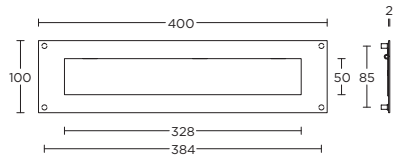

LSQ620

formani.com/K057

letter plate
including spring
buitenbriefplaat
met veer