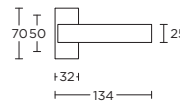

solid sprung or unsprung lever handle on rose with metal sub-rose

massieve deurkruk geveerd of ongeveerd op rozet met metalen onderconstructie

-  LSQBN50
-  LSQBY50
-  LSQB50
-  LSQWC50

LSQ4Q32

4

formani.com/K007