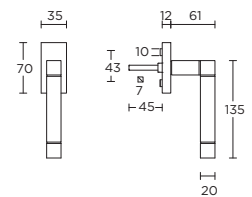

non-locking tilt and turn window handle

draaikiepgarnituur niet afsluitbaar