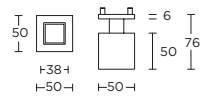

solid fixed front door knob

massieve vaste voordeurknop

formani.com/K041