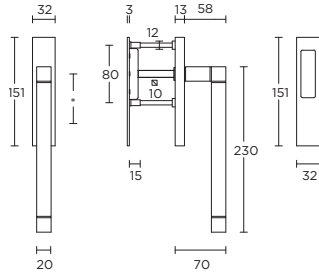

massieve knop

JB230  
BY JAN DES BOUVRIE

formani.com/K086

single solid internal lift-up sliding door handle with external flush pull

\*blind or Y69

massieve set hefschuifdeurbeslag, inclusief inbouwkom voor buitenzijde