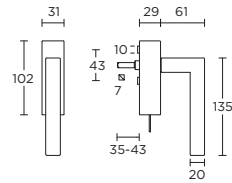

formani.com/K031

locking tilt and turn window handle

draaikiepgarnituur afsluitbaar