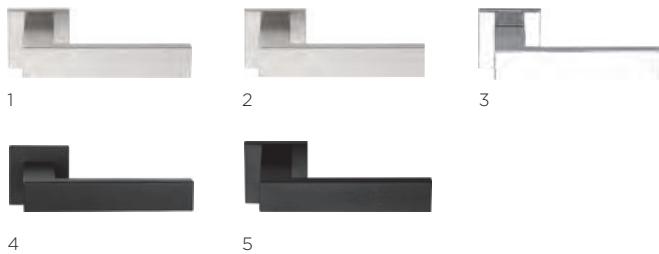

LSQ2

1

4

formani.com/K004

1 4

solid sprung or unsprung lever handle on rose with metal sub-rose

massieve deurkruk geveerd of ongeveerd op rozet met metalen onderconstructie

- LSQBN50
- LSQBY50
- LSQB50
- LSQWC50

LSQ3

1

formani.com/K005

1

solid sprung or unsprung lever handle on rose with metal sub-rose

massieve deurkruk geveerd of ongeveerd op rozet met metalen onderconstructie

- LSQBN50
- LSQBY50
- LSQB50
- LSQWC50

LSQ4

1

2

3

4

5

formani.com/K006

1 2 3 4 5

solid sprung or unsprung lever handle on rose with metal sub-rose

massieve deurkruk geveerd of ongeveerd op rozet met metalen onderconstructie

- LSQBN50
- LSQBY50
- LSQB50
- LSQWC50