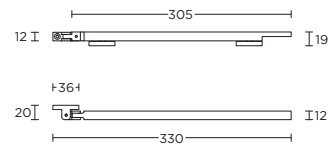

LSQ305

solid casement stay with two pins including slide guide channel