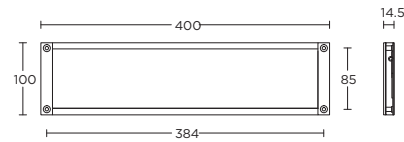

solid internal tidy  
massieve  
binnenbriefplaat

LSQ620

formani.com/K057

letter plate  
including spring  
buitenbriefplaat  
met veer

LSQ620BI

formani.com/K058

internal tidy  
binnenbriefplaat

LSQ621