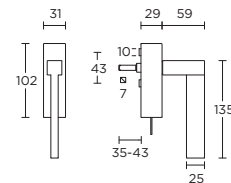

formani.com/K036

locking tilt and turn window handle

draaikiepgarnituur afsluitbaar