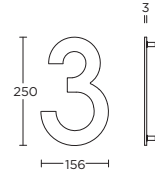

LSQHN250-3

formani.com/K068

numeral 3 with concealed stand off bush fixings

huisnummer 3 met blinde bevestiging en afstandhouders

more options available:  
pricelist or [formani.com/004K](http://formani.com/004K)