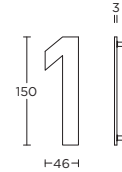

numeral 1 with
concealed stand
off bush fixings

huisnummer 1 met blinde
bevestiging en afstandhouder

more options available:
pricelist or formani.com/004K