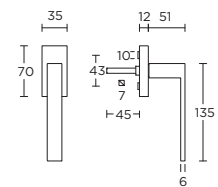

non-locking tilt and turn window handle

draaikiepgarnituur niet afsluitbaar