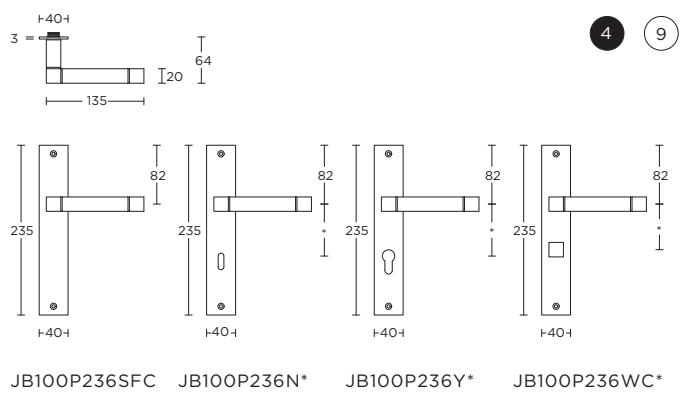

unsprung lever handle attached to plate, fixings visible on one side only

\*state distance on order

deurkruk vast-draaibaar ongeveerd op schild, een zijde met en een zijde zonder zichtbare bevestiging

\*afstand opgeven bij bestelling