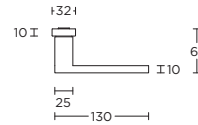

solid sprung or unsprung lever handle on rose with metal sub-rose

massieve deurkruk geveerd of ongeveerd op rozet met metalen onderconstructie

-  LSQBN50
-  LSQBY50
-  LSQB50
-  LSQWC50

LSQ4Q32

4

formani.com/K007