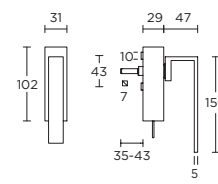

locking tilt and turn window handle

draaikiepgarnituur afsluitbaar

formani.com/L008

K-BM110

espagnolette bolt with top and bottom receiver plate, two rods and four rod guides standard to suit 2900mm

krukespagnolet inclusief vier geleiders, twee eindstukjes en twee stangen standaard geschikt tot 2900mm