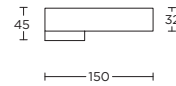

BM101

1 4

formani.com/L002

1 4

solid sprung lever handle
on concealed rose
ideal backset lock 60mm

massieve deurkruk geveerd
op verborgen rozet
ideale doornmaat slot 60mm

- LSQBN50
- LSQBY50
- LSQB50
- LSQWC50