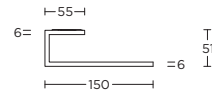

BM101

1 4

formani.com/L002

1 4

solid sprung lever handle
on concealed rose
ideal backset lock 60mm

massieve deurkruk geveerd
op verborgen rozet
ideale doornmaat slot 60mm

- LSQBN50
- LSQBY50
- LSQB50
- LSQWC50