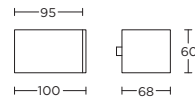

formani.com/L011