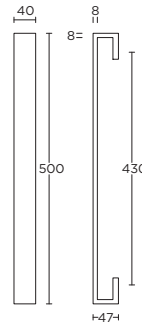

locking tilt and turn window handle

draaikiepgarnituur afsluitbaar

formani.com/L008

K-BM110

espagnolette bolt with top and bottom receiver plate, two rods and four rod guides standard to suit 2900mm

krukespagnolet inclusief vier geleiders, twee eindstukjes en twee stangen standaard geschikt tot 2900mm

formani.com/L011

BM500

solid pull handle for timber, glass or aluminium doors bolt-through, concealed or back to back fixings

massieve greep tbv houten, glazen of aluminium deuren doorgaande, niet-doorgaande of paarsgewijze bevestiging