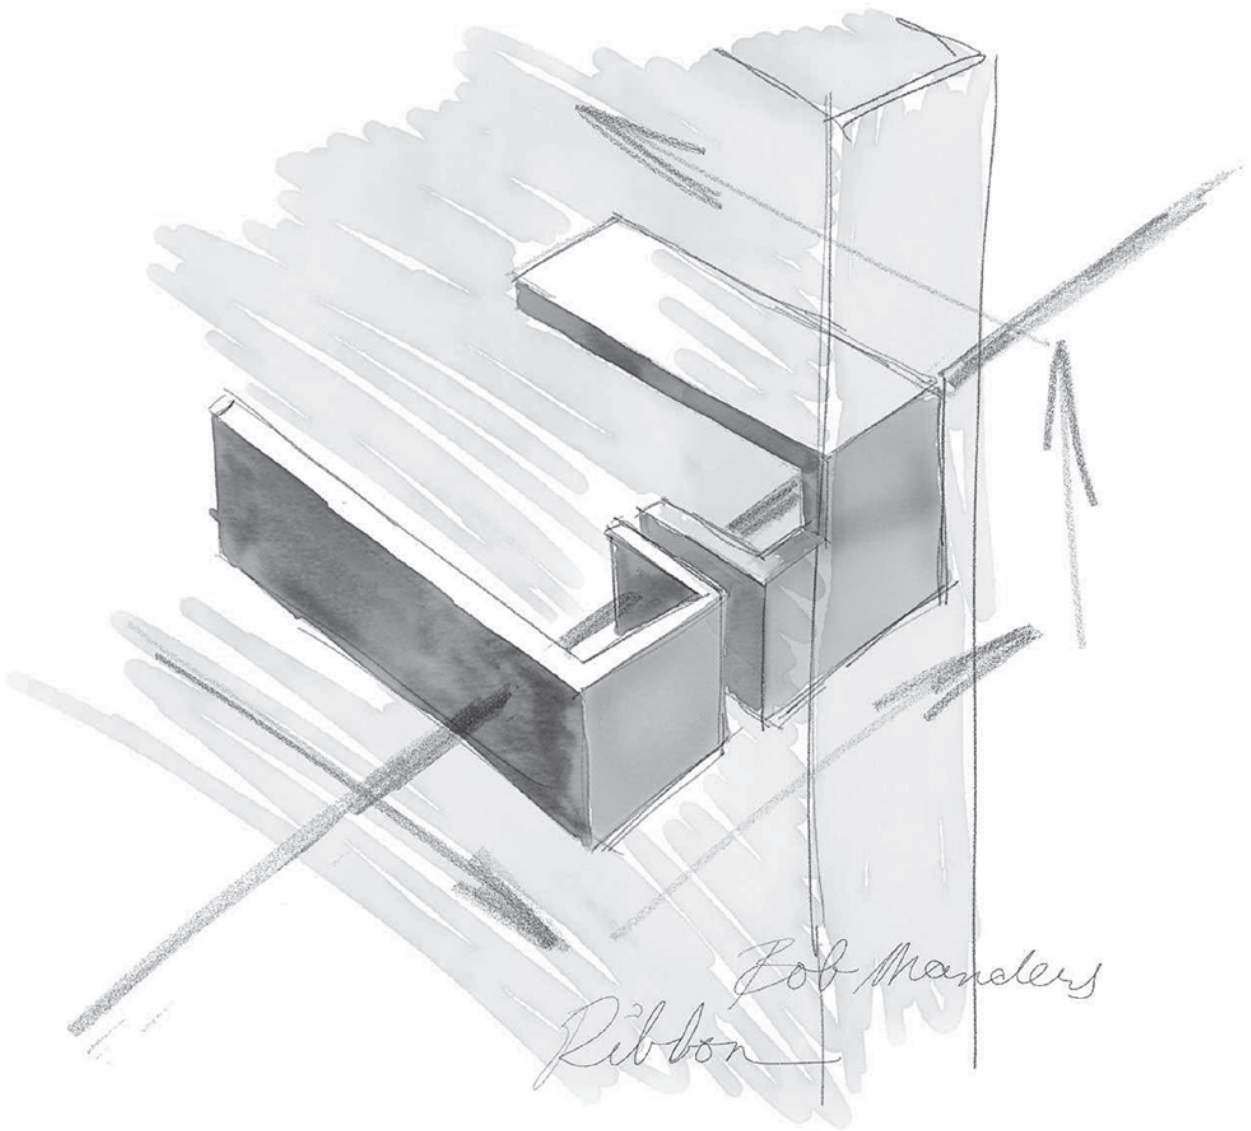

Deurbeslag

Deurkrukken	460
Accessoires deurkrukken	460

Raambeslag

Draaikiepbeslag	461
Krukespagnoletten	461

Voordeurbeslag

Voordeurknoppen	462
Grepen	462

Accessoires

Meubelgrepen	462
Meubelknoppen	462
Hefschuifdeurbeslag	463