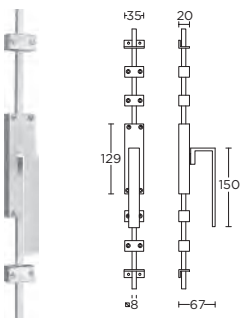

locking tilt and turn window handle

draaikiepgarnituur afsluitbaar

formani.com/L008

K-BM110

espagnolette bolt with top and bottom receiver plate, two rods and four rod guides standard to suit 2900mm

krukespagnolet inclusief vier geleiders, twee eindstukjes en twee stangen standaard geschikt tot 2900mm