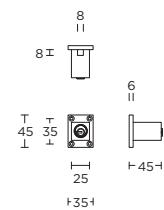

E-LOCK8

lock for espagnolette rod 8mm

slot ten behoeve van espagnoletstang 8mm