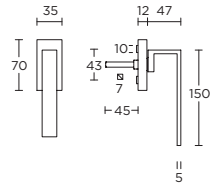

non-locking tilt and turn window handle

draaikiepgarnituur niet afsluitbaar