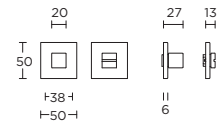

turn and release set

toiletgarnituur