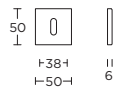

BM100

1 4

formani.com/L001

1 4

solid sprung lever handle
on concealed rose
ideal backset lock 60mm

massieve deurkruk geveerd
op verborgen rozet
ideale doornmaat slot 60mm

- LSQBN50
- LSQBY50
- LSQB50
- LSQWC50

BM101

1 4

formani.com/L002

1 4

solid sprung lever handle
on concealed rose
ideal backset lock 60mm

massieve deurkruk geveerd
op verborgen rozet
ideale doornmaat slot 60mm

- LSQBN50
- LSQBY50
- LSQB50
- LSQWC50

LSQBN50

formani.com/L003

key escutcheon
sleutelplaatje

1 4

LSQBY50

formani.com/L004

profile cylinder
escutcheon

1 4

cilinderplaatje

1 satin stainless steel

4 satin black