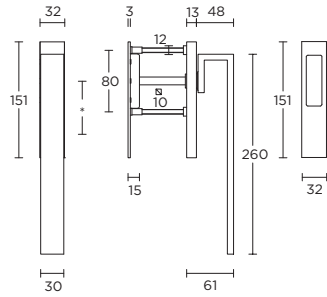

BM230

formani.com/L016

single solid internal lift-up sliding door handle with external flush pull

* blind or Y69

massieve set hefschuifdeurbeslag inclusief inbouwkom voor buitenzijde

* blind of PC69

more options available:
[pricelist](#) or formani.com/O01L