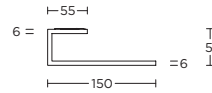

BM100

1 4

formani.com/L001

1 4

solid sprung lever handle
on concealed rose
ideal backset lock 60mm

massieve deurkruk geveerd
op verborgen rozet
ideale doornmaat slot 60mm

- LSQBN50
- LSQBY50
- LSQB50
- LSQWC50