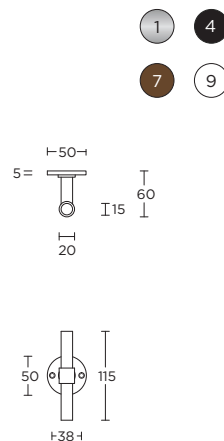

solid double sprung lever handle
attached to rose
ideal lock backset 60mm

massieve deurkruk vast-draaibaar
dubbel geveerd op rozet
ideale doornmaat slot 60mm

- PBN50
- PBY50
- PBB50
- PBWC50