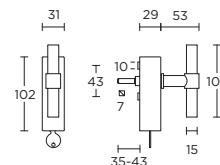

formani.com/A028

1 satin stainless steel

4 satin black

5 PVD satin black

7 bronze

9 white

10 PVD satin gold