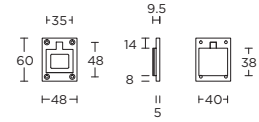

formani.com/A058

PB230

single solid internal lift-up sliding door handle with external flush pull

* blind or Y69

massieve set hefschuifdeurbeslag inclusief inbouwkom voor buitenzijde

* blind of PC69

formani.com/A059