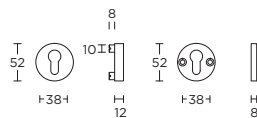

formani.com/A040