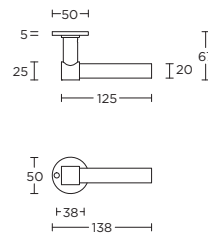

solid double sprung lever handle attached to rose
massieve deurkruk vast-draaibaar dubbel geveerd op rozet

- PBN50
- PBY50
- PBB50
- PBWC50