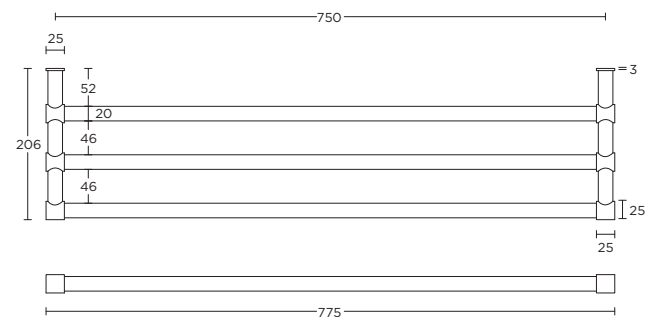

towel bar

handdoekstang

PB775

formani.com/A065

towel rack shelf

handdoekrek

1 satin stainless steel AISI 316

4 satin black