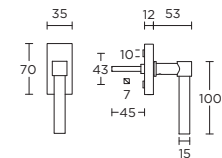

PB-RB

non-locking solid casement fastener for outward opening window including mortice plate

massief raamboompje ten behoeve van naar buitendraaiend raam inclusief contraplaatje niet afsluitbaar

formani.com/A017

HP-RB

separate hook plate for casement fastener for inward opening window

losse haak ten behoeve van raamboompje voor naar binnendraaiend raam

formani.com/A018

PB305

solid casement stay with two pins including slide guide channel

formani.com/A019

massieve raamuitzetter met twee stelpennen inclusief geleiderail

PBL15-DK

non-locking tilt and turn window handle

draaikiepgarnituur niet afsluitbaar

formani.com/A020

PBL15F-DK

non-locking offset tilt and turn window handle

verkropt draaikiepgarnituur niet afsluitbaar

formani.com/A021

PBT15-DK

non-locking tilt and turn window handle

draaikiepgarnituur niet afsluitbaar

formani.com/A022