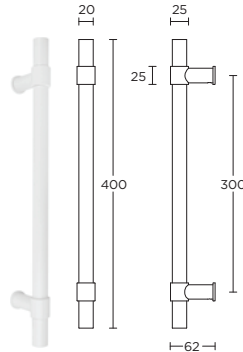

PBT100V

solid front door knob fixed on rose

massieve voordeurknop vast op rozet

formani.com/A038

PB400

solid pull handle for timber, glass or aluminium doors bolt-through, concealed or back to back fixings

massieve greep tbv houten, glazen of aluminium deuren doorgaande, niet-doorgaande of paarsgewijze bevestiging

formani.com/A039

PBVEIL

solid security escutcheons

massieve veiligheids-cilinderrozetten

formani.com/A040

PBVEIL-KT

solid security escutcheons with cylinder protection cover

massieve veiligheids-cilinderrozetten met kerntrekbeveiliging

formani.com/A041