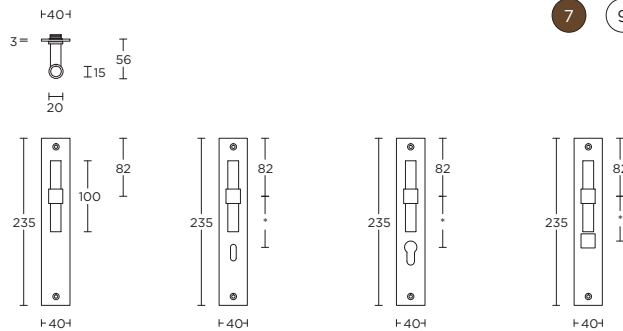

solid double sprung lever handle
attached to rose
ideal lock backset 60mm

massieve deurkruk vast-draaibaar
dubbel geveerd op rozet
ideale doornmaat slot 60mm

- PBN50
- PBY50
- PBB50
- PBWC50

PBT15P236

4
formani.com/A005

solid unsprung lever handle
attached to plate
fixings visible on one side only
ideal lock backset 60mm

*state distance on order

massieve deurkruk vast-draaibaar
ongeveer op schild
een zijde met en een zijde zonder
zichtbare bevestiging
ideale doornmaat slot 60mm