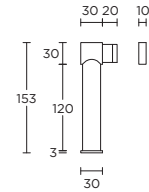

formani.com/A061