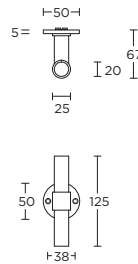

PBT20XL/50