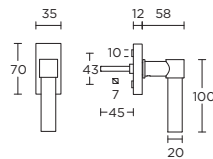

formani.com/A023