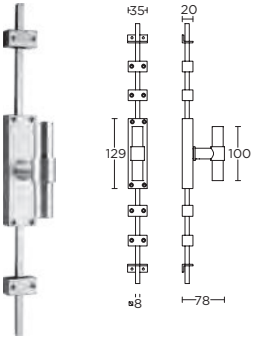

K-PBT20

formani.com/A035

espagnolette bolt with top and bottom receiver plate, two rods and four rod guides standard to suit 2900mm

krukespagnolet inclusief vier geleiders, twee eindstukjes en twee stangen standaard geschikt tot 2900mm

E-LOCK8

formani.com/A036

lock for espagnolette rod 8mm

slot ten behoeve van espagnoletstang 8mm

PB120

formani.com/A037

solid window handle

massieve raamgreep

1 satin stainless steel

4 satin black

5 PVD satin black

7 bronze

9 white

10 PVD satin gold