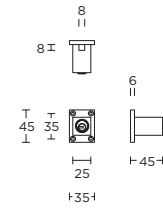

krukespagnolet inclusief vier geleiders, twee eindstukjes en twee stangen standaard geschikt tot 2900mm

E-LOCK8

formani.com/A036

lock for espagnolette rod 8mm

slot ten behoeve van espagnoletstang 8mm

PB120