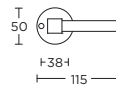

- PBN50
- PBY50
- PBB50
- PBWC50