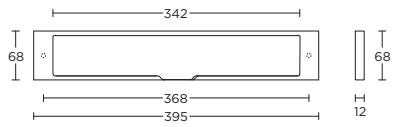

LSQ380

formani.com/A046

solid letter plate
massieve
buitenbriefplaat

LSQ380BI