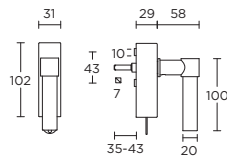

formani.com/A029