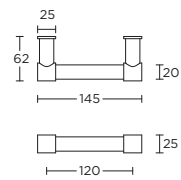

1 satin stainless steel

4 satin black

5 PVD satin black

7 bronze

9 white

10 PVD satin gold