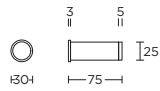

formani.com/A060