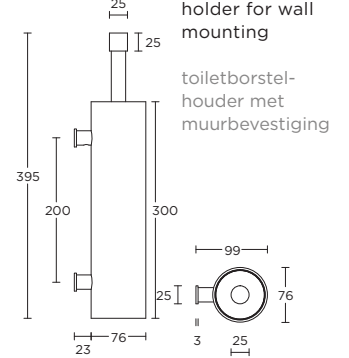

toilet brush holder
free standing
toiletborstelhouder
vrijstaand

PB301

formani.com/A068

1 4

toilet brush
holder for wall
mounting
toiletborstel-
houder met
muurbevestiging

PB302

formani.com/A069

1 20