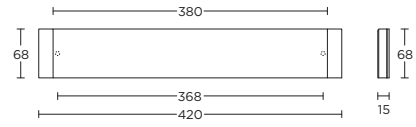

formani.com/A047

solid internal
tidy
massieve
binnenbriefplaat

PB52

formani.com/A048

bell push
beldrukker