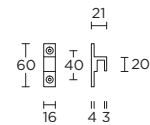

PB-RB

non-locking solid casement fastener for outward opening window including mortice plate

massief raamboompje ten behoeve van naar buitendraaiend raam inclusief contraplaatje niet afsluitbaar

formani.com/A017

HP-RB

separate hook plate for casement fastener for inward opening window

losse haak ten behoeve van raamboompje voor naar binnendraaiend raam

formani.com/A018

PB305

solid casement stay with two pins including slide guide channel

formani.com/A019

massieve raamuitzetter met twee stelpennen inclusief geleiderail

PBL15-DK

non-locking tilt and turn window handle

draaikiepgarnituur niet afsluitbaar

formani.com/A020

PBL15F-DK

non-locking offset tilt and turn window handle

verkropt draaikiepgarnituur niet afsluitbaar

formani.com/A021

PBT15-DK

non-locking tilt and turn window handle

draaikiepgarnituur niet afsluitbaar

formani.com/A022