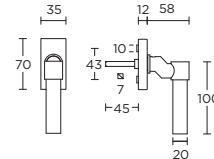

formani.com/A024