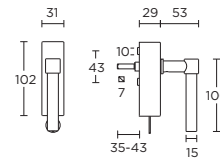

formani.com/A026