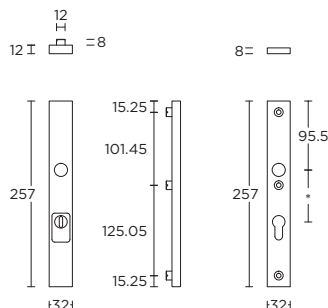

LSQSM-28KT

formani.com/A045

solid security plates to suit lever handles
with cylinder protection cover

*state distance on order

massieve veiligheidsschilden ten behoeve van deurkrukken met kerntrekbeveiliging

*afstand opgeven bij bestelling

more options available:
pricelist or formani.com/002A

1 satin stainless steel

4 satin black

7 bronze

9 white