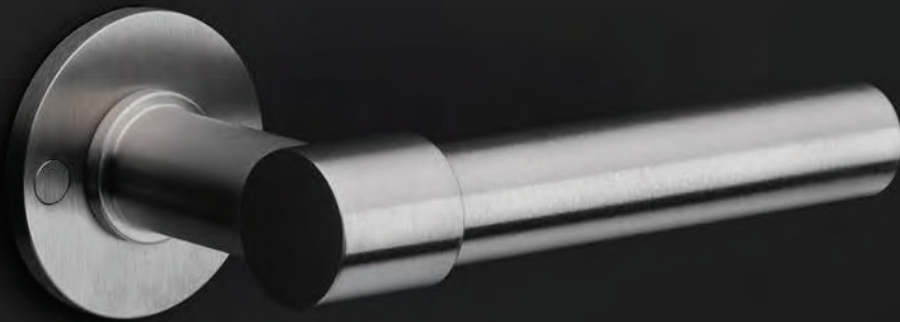

ONE PBL20XL/50
satin stainless steel