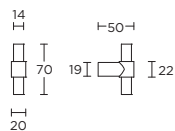

- 1 4
- 5 7
- 9 10

PB14

formani.com/A053

solid cabinet knob
massieve meubelknop

- 1 4
- 5 7
- 9 10

PBT15V/50

formani.com/A054

solid knob fixed on rose
massieve knop vast op rozet