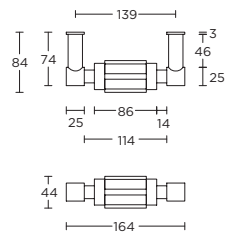

set van twee haken

formani.com/A080

PB200

toilet roll holder

toiletrolhouder

formani.com/A081

PB201

spare toilet roll holder