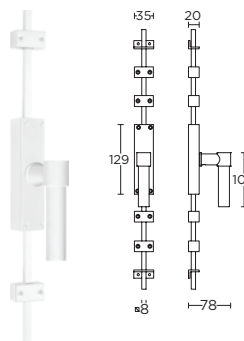

K-PBL20

espagnolette bolt with top and bottom receiver plate, two rods and four rod guides standard to suit 2900mm

krukespagnolet inclusief vier geleiders, twee eindstukjes en twee stangen standaard geschikt tot 2900mm

formani.com/A034