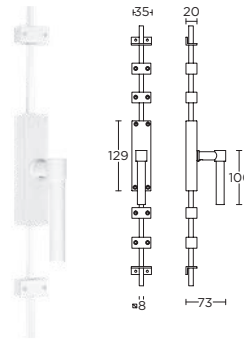

K-PBL15

espagnolette bolt with top and bottom receiver plate, two rods and four rod guides standard to suit 2900mm

krukespagnolet inclusief vier geleiders, twee eindstukjes en twee stangen standaard geschikt tot 2900mm

formani.com/A032