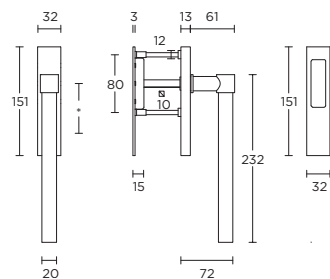

formani.com/A058

PB230

single solid internal lift-up sliding door handle with external flush pull

* blind or Y69

massieve set hefschuifdeurbeslag inclusief inbouwkom voor buitenzijde

* blind of PC69

formani.com/A059