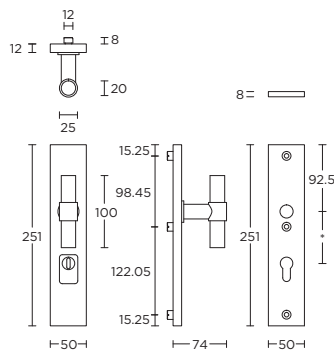

PB20-50KT

solid security plates with fixed knob to suit lever handle with cylinder protection cover

*state distance on order

massieve veiligheidsschilden met vaste knop, ten behoeve van deurkruk met kerntrekbeveiliging

*afstand opgeven bij bestelling

formani.com/A042

formani.com/A042

more options available: pricelist or formani.com/002A