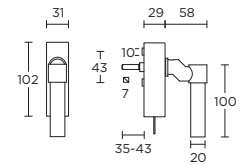

formani.com/A030