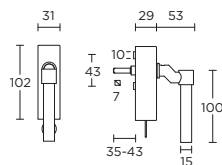

formani.com/A027