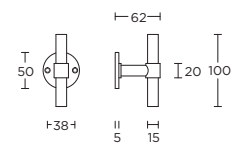

PBT15V/50

formani.com/A054

solid knob fixed on rose
massieve knop vast op rozet

- 1 4
- 5 7
- 9 10