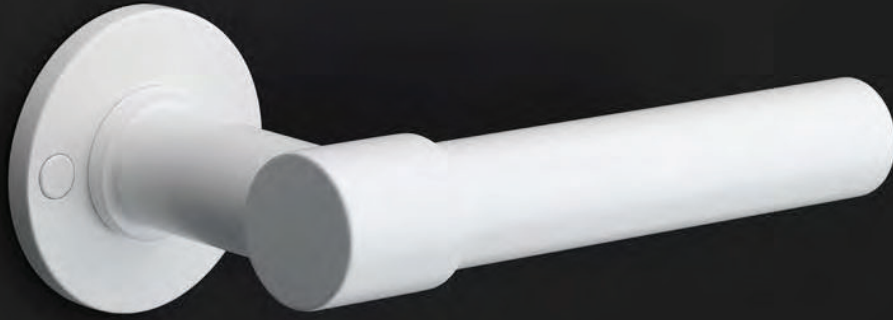

ONE PBL20XL/50
satin stainless steel