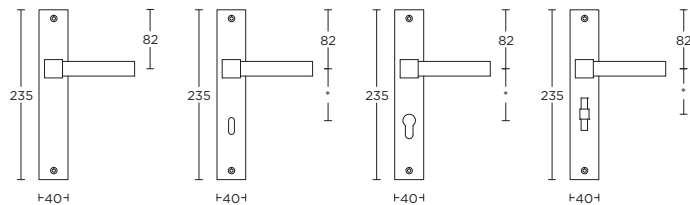

PBL20XLP236SFC PBL20XLP236N* PBL20XLP236Y* PBL20XLP236WC*

solid unsprung lever handle attached to plate
fixings visible on one side only

*state distance on order

massieve deurkruk vast-draaibaar ongeveer op schild een zijde met en een zijde zonder zichtbare bevestiging

*afstand opgeven bij bestelling

more options available:
pricelist or formani.com/001A

1 satin stainless steel

4 satin black

5 PVD satin black

7 bronze

9 white

10 PVD satin gold