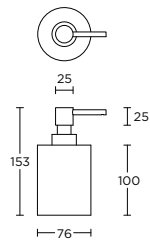

formani.com/A071

soap dispenser free standing

zeepdispenser vrijstaand