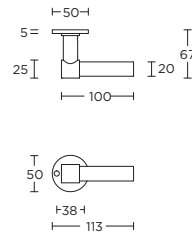

solid double sprung lever handle attached to rose
massieve deurkruk vast-draaibaar dubbel geveerd op rozet

- PBN50
- PBY50
- PBB50
- PBWC50