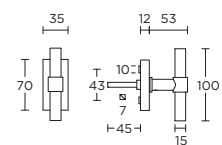

formani.com/A022