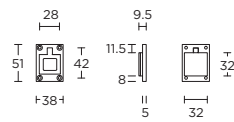

PB51

flush ring

luikring

formani.com/A057

PB60

flush ring

luikring