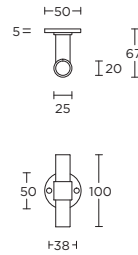

PBT20/50

formani.com/A010