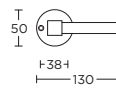

- PBN50
- PBY50
- PBB50
- PBWC50