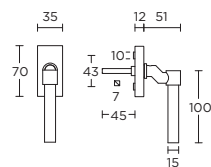

non-locking offset tilt and turn window handle

verkropt draaikiepgarnituur niet afsluitbaar