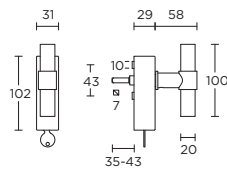

formani.com/A031