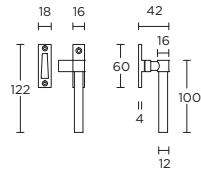

PB-RB

non-locking solid casement fastener for outward opening window including mortice plate

massief raamboompje ten behoeve van naar buitendraaiend raam inclusief contraplaatje niet afsluitbaar