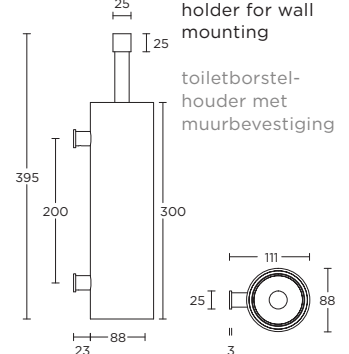

toilet brush holder
free standing
toiletborstelhouder
vrijstaand

PB303

formani.com/A070

1 20

toilet brush
holder for wall
mounting
toiletborstel-
houder met
muurbevestiging

1 satin stainless steel AISI 316