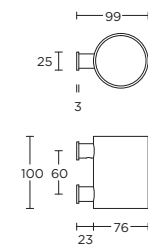

formani.com/A076

toothbrush holder for wall mounting

tandenborstelhouder met muurbevestiging