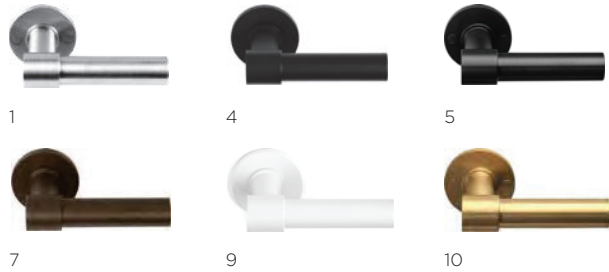

PBL20/50

formani.com/A007

solid double sprung lever handle attached to rose
massieve deurkruk vast-draaibaar dubbel geveerd op rozet

- PBN50
- PBY50
- PBB50
- PBWC50