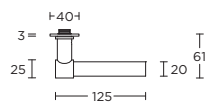

PBL20XLP236SFC PBL20XLP236N* PBL20XLP236Y* PBL20XLP236WC*