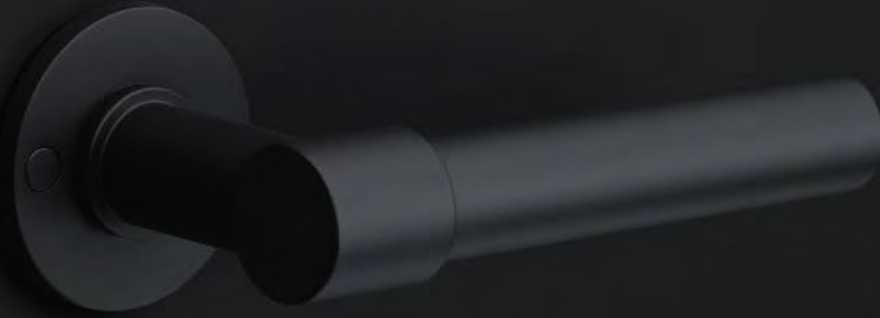

ONE PBL20XL/50
satin black