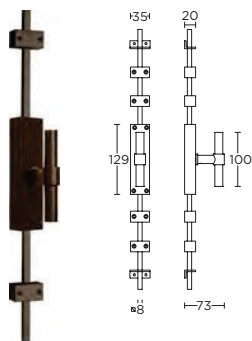

K-PBT15

espagnolette bolt with top and bottom receiver plate, two rods and four rod guides standard to suit 2900mm

krukespagnolet inclusief vier geleiders, twee eindstukjes en twee stangen standaard geschikt tot 2900mm

formani.com/A033