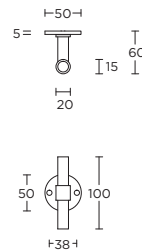

solid double sprung lever handle
attached to rose
ideal lock backset 60mm

massieve deurkruk vast-draaibaar
dubbel geveerd op rozet
ideale doornmaat slot 60mm

- PBN50
- PBY50
- PBB50
- PBWC50