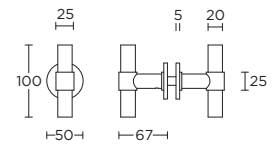

solid knob fixed on rose
XL knob version on request

massieve knop vast op rozet knop
XL variant op aanvraag

formani.com/A055

PBT100G

set of solid knobs fixed on rose for glass door

set massieve glasdeurknoppen vast op rozet