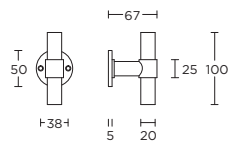

PBT100V

solid front door knob fixed on rose

massieve voordeurknop vast op rozet

formani.com/A038