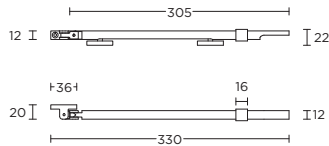

PB305

solid casement stay with two pins including slide guide channel