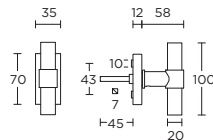

formani.com/A025