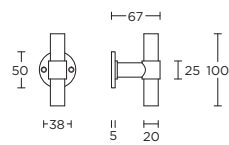

solid knob fixed on rose
XL knob version on request

massieve knop vast op rozet knop
XL variant op aanvraag

formani.com/A055