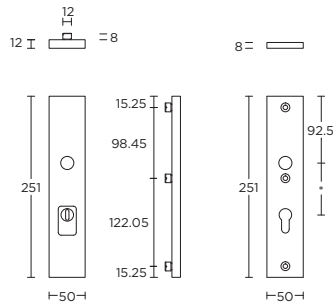

solid security plates to suit lever handles
with cylinder protection cover

*state distance on order

massieve veiligheidsschilden ten behoeve van deurkrukken met kerntrekbeveiliging

*afstand opgeven bij bestelling

more options available:
pricelist or formani.com/002A