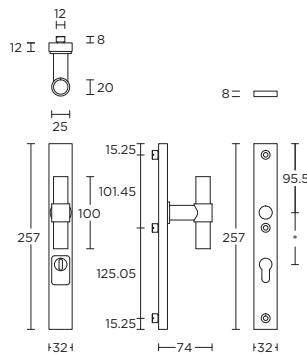

PB20-28KT

formani.com/A044

solid security plates with fixed knob to suit lever handle
with cylinder protection cover

*state distance on order

massieve veiligheidsschilden met vaste knop, ten behoeve van deurkruk met kerntrekbeveiliging

*afstand opgeven bij bestelling

more options available:
pricelist or formani.com/002A