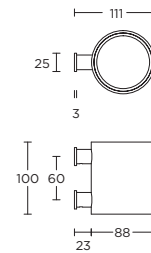

toothbrush holder
for wall mounting

tandenborstelhouder
met muurbevestiging

formani.com/A078

PB20

set of two hooks

set van twee haken

formani.com/A079

PB25

set of two hooks

set van twee haken

formani.com/A080

PB200