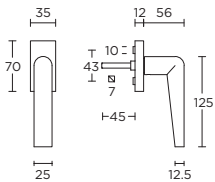

PBI102-DK

formani.com/C012

non-locking tilt and turn window handle

draaikiiepgarnituur niet afsluitbaar

PBI103-DK

formani.com/C013

non-locking tilt and turn window handle

draaikiiepgarnituur niet afsluitbaar