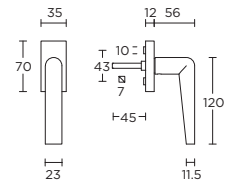

PBI100-DK

formani.com/C010

non-locking tilt and turn window handle

draaikiiepgarnituur niet afsluitbaar

PBI101-DK

formani.com/C011

non-locking tilt and turn window handle

draaikiiepgarnituur niet afsluitbaar