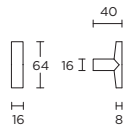

formani.com/C024

PBI230

single solid internal lift-up sliding
door handle with external flush pull

* blind or Y69

massieve set hefschuifdeurbeslag
inclusief inbouwkom voor
buitenzijde

* blind of PC69

formani.com/C025