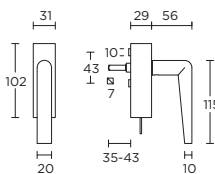

formani.com/C014

locking tilt and turn window handle

draaikiiepgarnituur afsluitbaar