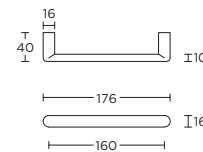

PBI200V

solid front door knob

massieve vaste voordeurknop

formani.com/C018

PBI400

solid pull handle for timber, glass or aluminium doors bolt-through, concealed or back to back fixings

massieve greep tbv houten, glazen of aluminium deuren doorgaande, niet-doorgaande of paarsgewijze bevestiging

formani.com/C019

(L)BVEIL-KT

solid security escutcheons with cylinder protection cover

massieve veiligheidscilinderrozetten met kerntrekbeveiliging

formani.com/C020

PBI16/160

solid cabinet handle

massieve meubelgreep

formani.com/C021

PBI16/320

solid cabinet handle

massieve meubelgreep

formani.com/C022

PBI13M

solid cabinet knob

massieve meubelknop

formani.com/C023