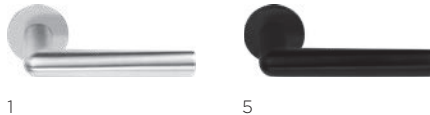

solid sprung or unsprung lever handle on rose with metal sub-rose

massieve deurkruk geveerd of ongeveerd op rozet met metalen onderconstructie

PBIN53

PBIY53

PBIB53

PBIWC53

PBI101

1

5

formani.com/C002

solid sprung or unsprung lever handle on rose with metal sub-rose

massieve deurkruk geveerd of ongeveerd op rozet met metalen onderconstructie

PBIN53

PBIY53

PBIB53

PBIWC53