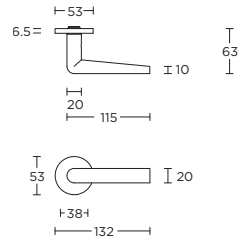

solid sprung or unsprung lever handle on rose with metal sub-rose

massieve deurkruk geveerd of ongeveerd op rozet met metalen onderconstructie

PBIN53

PBIY53

PBIB53

PBIWC53

PBI101

1