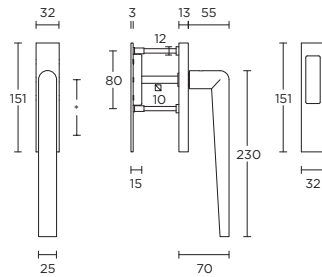

formani.com/C024

PBI230

single solid internal lift-up sliding
door handle with external flush pull

* blind or Y69

massieve set hefschuifdeurbeslag
inclusief inbouwkom voor
buitenzijde

* blind of PC69

formani.com/C025