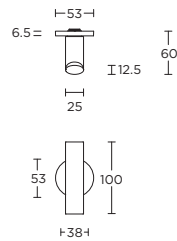

- PBIN53
- PBIY53
- PBIB53
- PBIWC53

PBI103

1

5

formani.com/C005

solid sprung or unsprung lever handle on rose with metal sub-rose ideal backset lock 60mm

massieve deurkruk geveerd of ongeveerd op rozet met metalen onderconstructie ideale doormaat slot 60mm