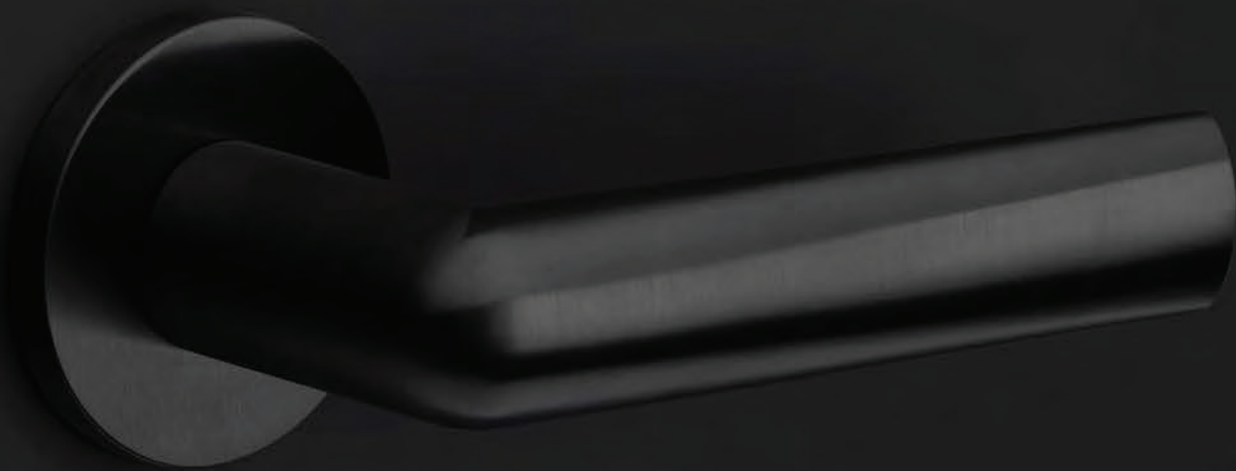

Accessoires

Meubelgrepen	189
Meubelknoppen	189
Hefschuifdeurbeslag	190

P. Panton.

INC PBI102
PVD satin black

INC PBI102
PVD satin black

INC PBI102
satin stainless steel

Restaurant Brut172

Reijmerstok, the Netherlands