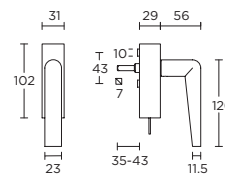

formani.com/C015

locking tilt and turn window handle

draaikiiepgarnituur afsluitbaar