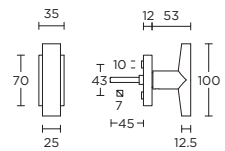

PBI102-DK

formani.com/C012

non-locking tilt and turn window handle

draaikiiepgarnituur niet afsluitbaar

PBI103-DK

formani.com/C013

non-locking tilt and turn window handle

draaikiiepgarnituur niet afsluitbaar