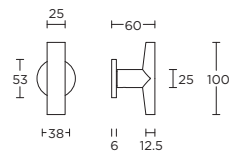

PBI200V

solid front door knob

massieve vaste voordeurknop

formani.com/C018