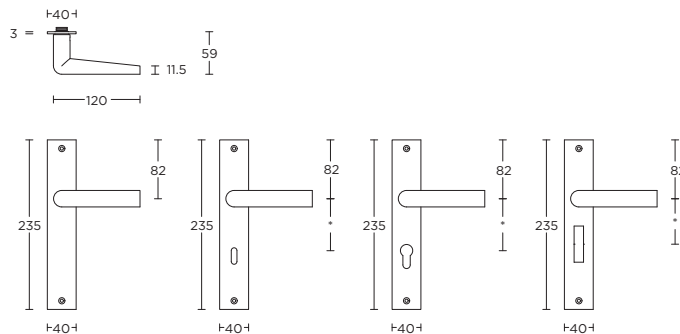

PBI101P236

5

formani.com/C003

PBI101P236SFC

PBI101P236N*

PBI101P236Y*

PBI101P236WC*

solid unsprung lever handle attached to plate fixings visible on one side only

*state distance on order

massieve deurkruk vast-draaibaar ongeveerd op schild een zijde met en een zijde zonder zichtbare bevestiging

*afstand opgeven bij bestelling

more options available: pricelist or formani.com/001C

satin stainless steel

PVD satin black