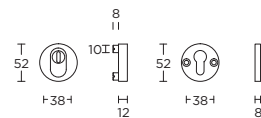

massieve greep tbv houten, glazen of aluminium deuren doorgaande, niet-doorgaande of paarsgewijze bevestiging

formani.com/C019

(L)BVEIL-KT

solid security escutcheons with cylinder protection cover

massieve veiligheidscilinderrozetten met kerntrekbeveiliging