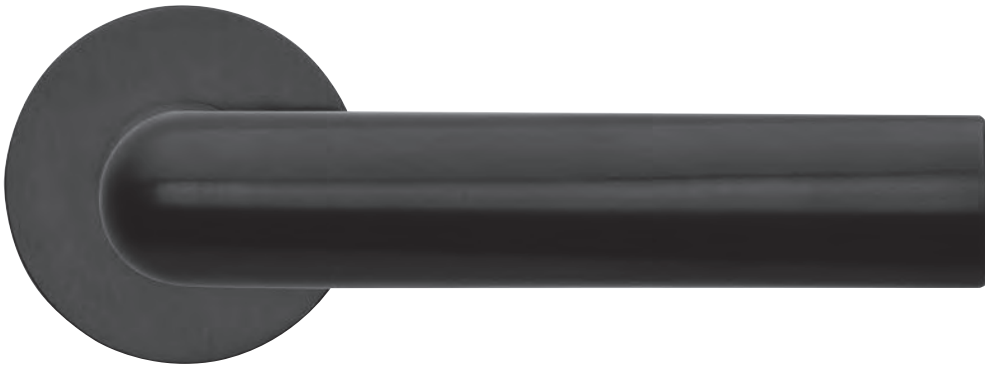

Accessoires

Meubelgrepen	189
Meubelknoppen	189
Hefschuifdeurbeslag	190

P. Panton.

INC PBI102
PVD satin black

INC PBI102
PVD satin black

INC PBI102
satin stainless steel

Restaurant Brut172

Reijmerstok, the Netherlands