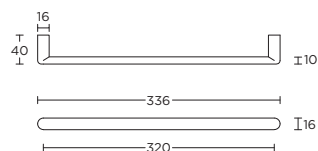

PBI16/320

solid cabinet handle

massieve meubelgreep

formani.com/C022

PBI13M

solid cabinet knob

massieve meubelknop

formani.com/C023