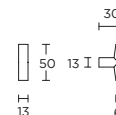

PBI13M

solid cabinet knob

massieve meubelknop