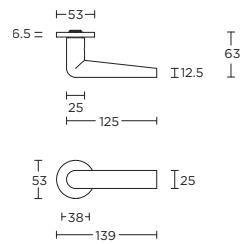

solid sprung or unsprung lever handle on rose with metal sub-rose

massieve deurkruk geveerd of ongeveerd op rozet met metalen onderconstructie

- PBIN53
- PBIY53
- PBIB53
- PBIWC53