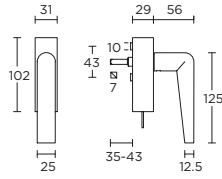

PBI102-DKLOCK

formani.com/C016

locking tilt and turn window handle

draaikiiepgarnituur
afsluitbaar

PBI103-DKLOCK

formani.com/C017

locking tilt and turn window handle

draaikiiepgarnituur
afsluitbaar

1 satin stainless steel

5 PVD satin black