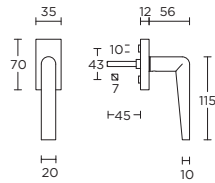

PBI100-DK

formani.com/C010

non-locking tilt and turn window handle

draaikiiepgarnituur niet afsluitbaar

PBI101-DK

formani.com/C011

non-locking tilt and turn window handle

draaikiiepgarnituur niet afsluitbaar