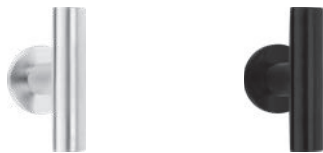

satin stainless steel

PVD satin black

PBI102

1

5

formani.com/C004

solid sprung or unsprung lever handle on rose with metal sub-rose

massieve deurkruk geveerd of ongeveerd op rozet met metalen onderconstructie

- PBIN53
- PBIY53
- PBIB53
- PBIWC53

PBI103

1

5

formani.com/C005

solid sprung or unsprung lever handle on rose with metal sub-rose ideal backset lock 60mm

massieve deurkruk geveerd of ongeveerd op rozet met metalen onderconstructie ideale doormaat slot 60mm