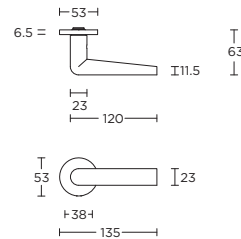

solid sprung or unsprung lever handle on rose with metal sub-rose

massieve deurkruk geveerd of ongeveerd op rozet met metalen onderconstructie

PBIN53

PBIY53

PBIB53

PBIWC53