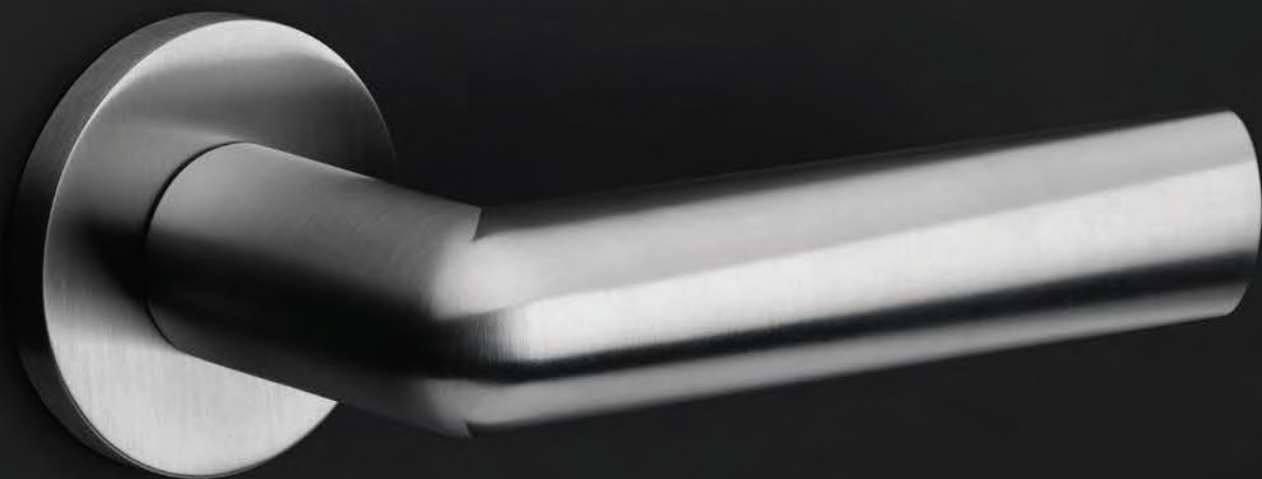

Accessoires

Meubelgrepen	189
Meubelknoppen	189
Hefschuifdeurbeslag	190

P. Panton.

INC PBI102
PVD satin black

INC PBI102
PVD satin black

INC PBI102
satin stainless steel

Restaurant Brut172

Reijmerstok, the Netherlands