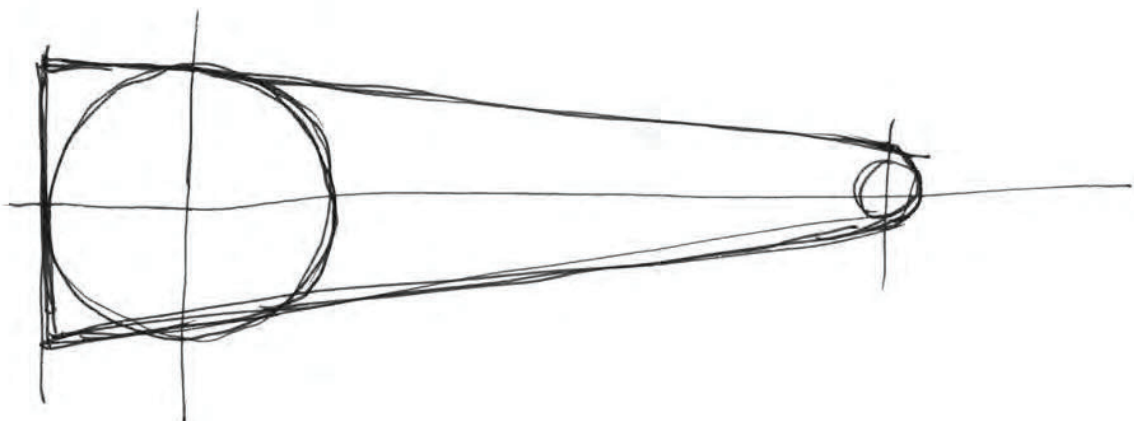

Deurbeslag

Deurkrukken	484
Accessoires deurkrukken	484

Voordeurbeslag

Voordeurknoppen	485
Grepen	485

Accessoires

Meubelgrepen	485
Meubelknoppen	485
Hefschuifdeurbeslag	485