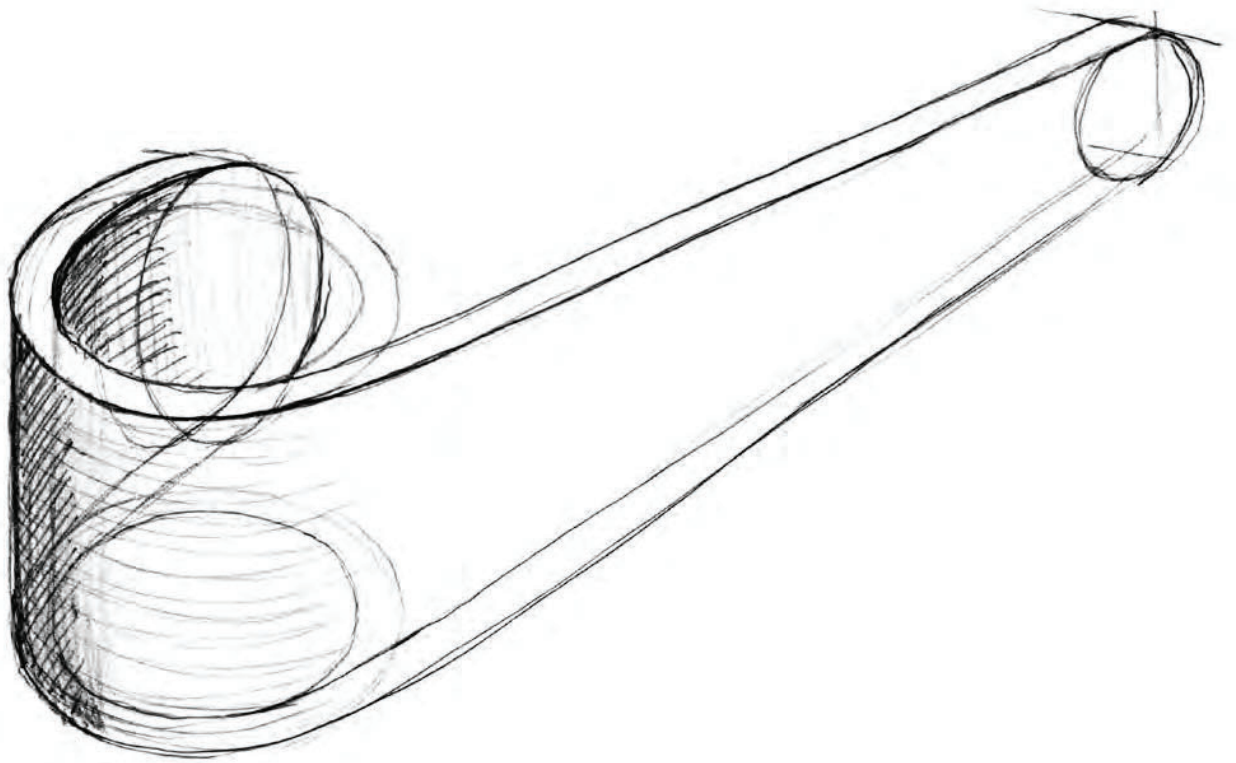

FOLD

by Tord Boontje

One single element

reddot design award

One single element

Our FOLD collection by Tord Boontje differs fundamentally from traditional models in the way it innovatively blends the classic components of a door fitting — rosette, neck, and handle — into one single element. This is achieved thanks to an astute system with mounting akin to a bayonet system. The result is a door handle that appears to float elegantly on the door.

Eén enkel element

Onze FOLD collectie by Tord Boontje onderscheidt zich van traditionele modellen door de innovatieve manier waarop de klassieke componenten van een deurkruk — rozet, hals en greep — in één enkel element zijn samengevoegd. Door een slim systeem dat in de montage vergelijkbaar is met een bajonetsysteem zweeft de deurkruk als het ware sierlijk op de deur.

Deurbeslag

Deurkrukken	484
Accessoires deurkrukken	484

Voordeurbeslag

Voordeurknoppen	485
Grepen	485

Accessoires

Meubelgrepen	485
Meubelknoppen	485
Hefschuifdeurbeslag	485

FOLD TB100
satin stainless steel

FOLD TB100
satin stainless steel

FOLD / 482

TB100

1

formani.com/M001

1

solid sprung lever handle on
concealed rose
ideal backset lock 60mm

massieve deurkruk geveerd op
verborgen rozet
ideale doornmaat slot 60mm

- BBN53
- BBY53
- BBB53
- TBWC50