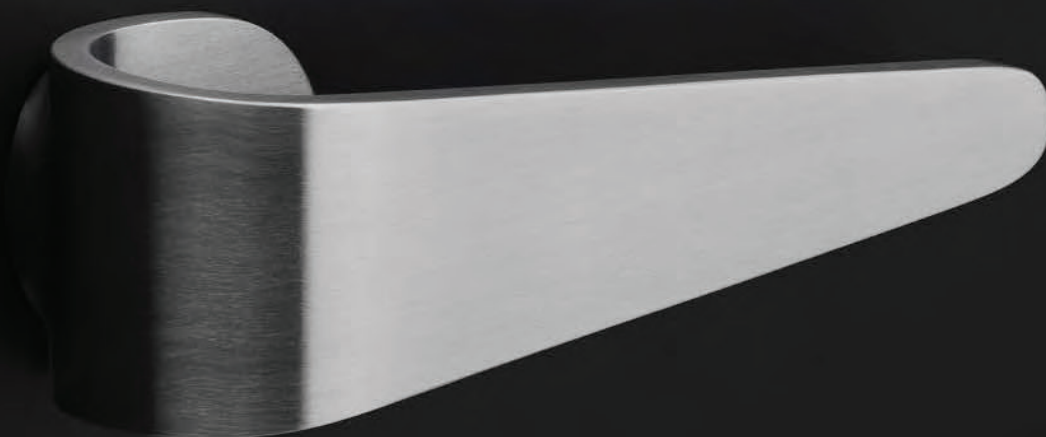

FOLD

by Tord Boontje

One single element

reddot design award

One single element

Our FOLD collection by Tord Boontje differs fundamentally from traditional models in the way it innovatively blends the classic components of a door fitting — rosette, neck, and handle — into one single element. This is achieved thanks to an astute system with mounting akin to a bayonet system. The result is a door handle that appears to float elegantly on the door.

Eén enkel element

Onze FOLD collectie by Tord Boontje onderscheidt zich van traditionele modellen door de innovatieve manier waarop de klassieke componenten van een deurkruk — rozet, hals en greep — in één enkel element zijn samengevoegd. Door een slim systeem dat in de montage vergelijkbaar is met een bajonetsysteem zweeft de deurkruk als het ware sierlijk op de deur.

Deurbeslag

Deurkrukken	484
Accessoires deurkrukken	484

Voordeurbeslag

Voordeurknoppen	485
Grepen	485

Accessoires

Meubelgrepen	485
Meubelknoppen	485
Hefschuifdeurbeslag	485

FOLD TB100
satin stainless steel

FOLD TB100
satin stainless steel