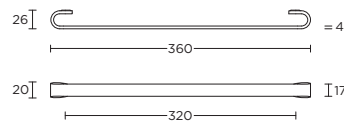

massieve greep tbv houten, glazen of aluminium deuren doorgaande, niet-doorgaande of paarsgewijze bevestiging

TB20/160

formani.com/M008

solid cabinet handle 1
massieve meubelgreep

TB20/320

formani.com/M009

solid cabinet handle 1
massieve meubelgreep

TB20M

formani.com/M010

solid cabinet knob 1
massieve meubelknop

TB230

formani.com/M011

single solid internal lift-up sliding door handle with external flush pull 1
*state distance on order
massieve set hefschuifdeurbeslag inclusief inbouwkom voor buitenzijde
*afstand opgeven bij bestelling
more options available:
pricelist or formani.com/001M