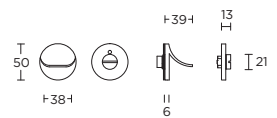

BBB53

formani.com/M004

blank escutcheon
blind plaatje

1

TBWC50

formani.com/M005

turn and release
set
toiletgarnituur

1