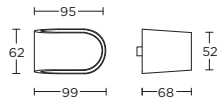

solid fixed front door knob 1
massieve vaste voordeurknop