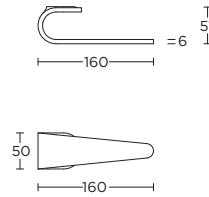

FOLD / 482

TB100

1

formani.com/M001

1

solid sprung lever handle on
concealed rose
ideal backset lock 60mm

massieve deurkruk geveerd op
verborgen rozet
ideale doornmaat slot 60mm

- BBN53
- BBY53
- BBB53
- TBWC50