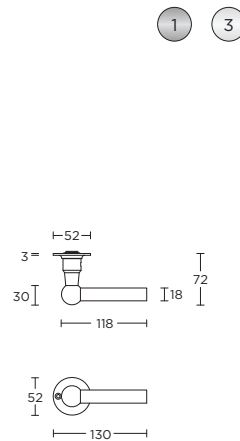

1 3

solid unsprung lever handle attached to rose

massieve deurkruk vast-draaibaar ongeveer op rozet

more options available:
pricelist or formani.com/O010

- FVBN48
- FVBY48
- FVB48
- FVWC48

FVBN40

formani.com/O006

key escutcheon
sleutelplaatje

1 3

FVBN48

formani.com/O007

key escutcheon
sleutelplaatje

1 3