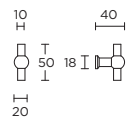

FV195

solid cabinet knob

massieve
meubelknop