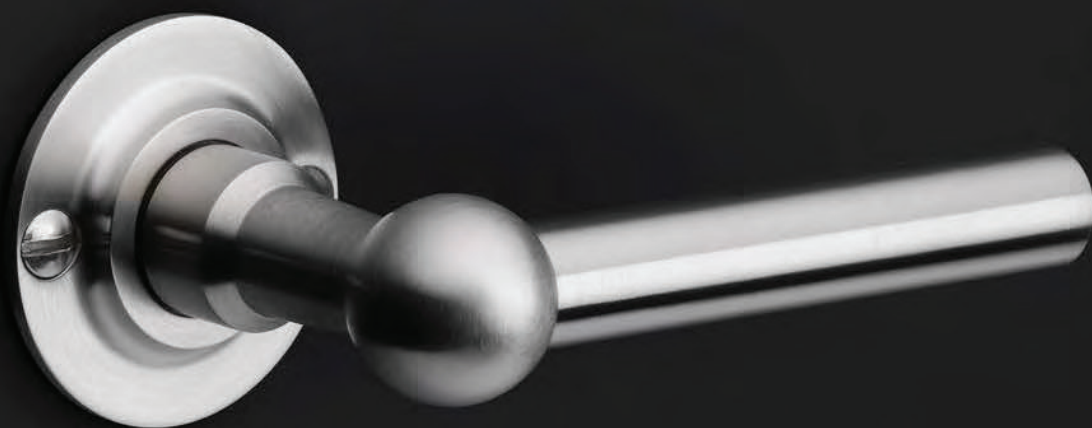

Deurbeslag

Deurkrukken	528
Accessoires deurkrukken	529

Raambeslag

Draaikiepbeslag	531
Krukespagnoletten	531

Voordeurbeslag

Voordeurknoppen	532
Grepen	532
Veiligheidscilinderrozetten	532
Veiligheidsschilden	533
Beldrukkers	533

Accessoires

Meubelgrepen	534
Meubelknoppen	534
Knoppen	535
Hefschuifdeurbeslag	535

FERROVIA FVL100/48
satin stainless steel