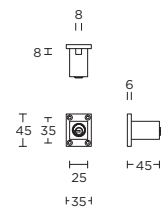

E-LOCK8

lock for espagnolette rod 8mm

slot ten behoeve van espagnoletstang 8mm