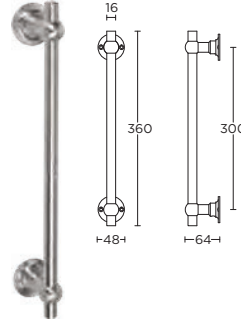

formani.com/0017

K-FVT100

espagnolette bolt with top and bottom receiver plate, two rods and four rod guides standard to suit 2900mm also available on oval base plate, on request

krukespagnolet inclusief vier geleiders, twee eindstukjes en twee stangen standaard geschikt tot 2900mm op aanvraag ook op ovaal mechanisme leverbaar

massieve voordeurknop vast op rozet

formani.com/O020

FV360

solid pull handle for timber, glass or aluminium doors
bolt through, concealed or back to back fixings

massieve greep tbv houten, glazen of aluminium deuren
doorgaande, niet-doorgaande of paarsgewijze bevestiging