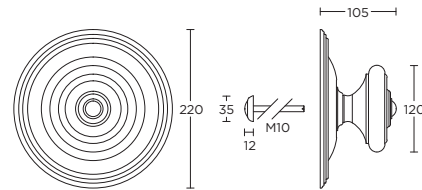

formani.com/O022

FV-VEIL

solid security escutcheons

massieve veiligheidscilinderrozetten

formani.com/O023

1 satin stainless steel

3 polished stainless steel