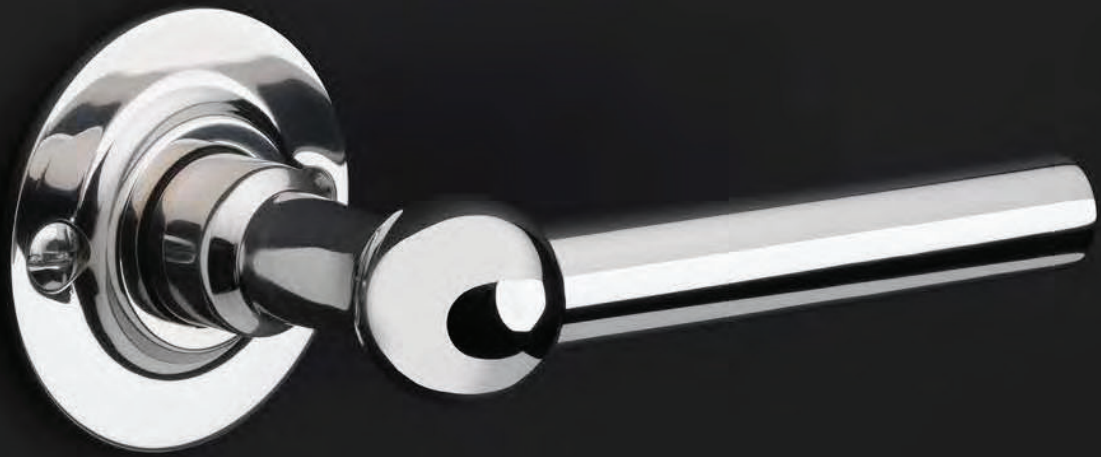

FERROVIA

by FORMANI

Understated luxury

Understated luxury

Our FERROVIA collection is an ode to the railways of the early twentieth century. Having often been used in first-class train carriages, this particular style of door handle is held up as a piece of understated luxury thanks to its elegant shapes, curves, and clean lines. The design is characterized by its spherical shape that connects the lever to its neck. The 'T-handle' was especially popular in train carriage design at the time, and is still a common design feature in many interiors and exteriors.

Ingetogen luxe

De FERROVIA collectie verwijst naar begin 20^e eeuw, toen dit model deurkruk veel werd toegepast in eersteklas treinwagons in diverse West-Europese landen. Dankzij de elegante vormen, rondingen en strakke lijnen wordt deze bijzondere stijl als een stukje ingetogen luxe gezien. Het ontwerp kenmerkt zich door het bolvormige middelpunt, die de greep met de hals verbindt. Het verticale T-krukje was destijds erg in trek en is tot op de dag van vandaag nog steeds een veelvoorkomend detail in het ontwerp van vele interieurs en exterieurs.

Accessoires

Meubelgrepen	534
Meubelknoppen	534
Knoppen	535
Hefschuifdeurbeslag	535

FERROVIA FVL100/48
satin stainless steel

FERROVIA FVL100/48
satin stainless steel

FERROVIA FVL100/48
polished stainless steel