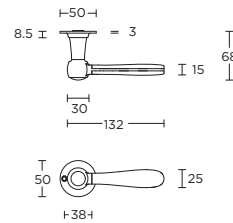

solid sprung or unsprung lever handle attached to rose

massieve deurkruk vast-draaibaar geveerd of ongeveerd op rozet

LZ100MA

1/23

3/23

15/23

formani.com/J002

solid sprung or unsprung lever handle attached to rose