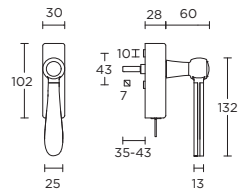

formani.com/J012

1 satin stainless steel

3 polished stainless steel

4 satin black

15 brass unlacquered

23 carrara marble