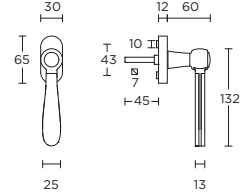

formani.com/J007

LZWC50B

turn and release
set without
indicator
toiletgarnituur
zonder indicator

1 3
15

30 17 35 5
T 50
+38+ +50+ H
H 2

formani.com/J008

LZ100-DK-O

non-locking tilt and turn window handle

draaikiiepgarnituur niet afsluitbaar

- 1 4
- 3 4
- 15 4

formani.com/J009

LZ100MA-DK-O

non-locking tilt and turn window handle

draaikiiepgarnituur niet afsluitbaar

- 1 23
- 3 23
- 15 23

formani.com/J010