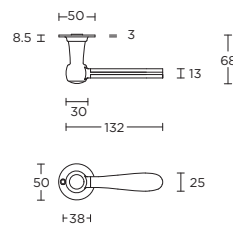

solid sprung or unsprung lever handle attached to rose

massieve deurkruk vast-draaibaar geveerd of ongeveerd op rozet

LZ100MA

1/23

3/23

15/23

formani.com/J002

solid sprung or unsprung lever handle attached to rose