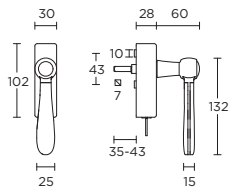

formani.com/J011