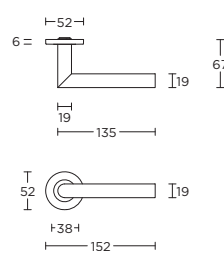

- LBN50
- LBY50
- LBB50
- LBWC50

- PVD satin bronze
- white
- PVD satin gold
- PVD polished copper