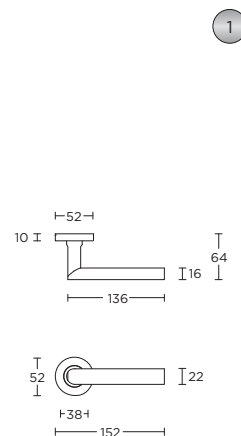

solid sprung lever handle attached to rose with metal sub-rose

massieve deurkruk vast-draaibaar geveerd op rozet met metalen onderconstructie

- LBN50D
- LBY50D
- LBB50
- LBWC50D