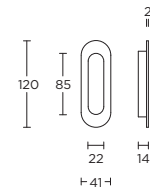

formani.com/Q115