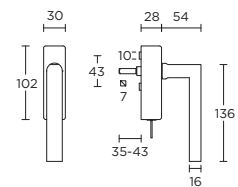

LB8-DKLOCK-O

locking tilt and turn window handle

draaikiiepgarnituur afsluitbaar

formani.com/Q073

11 PVD polished copper