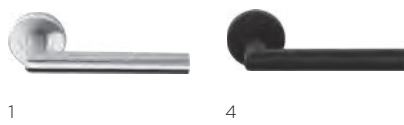

LB2L-19

sprung lever handle attached to rose with metal sub-rose
EN1906 class 3 certified

deurkruk vast-draaibaar geveerd op rozet met metalen onderconstructie
EN1906 klasse 3 gecertificeerd

formani.com/Q005