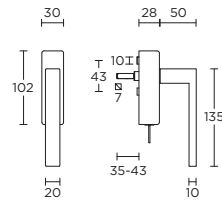

BSQ2-DKLOCK-O

formani.com/Q080

locking tilt and turn window handle

draaikiepgarnituur afsluitbaar

KO-LB1

formani.com/Q081

espagnolette bolt with top and bottom receiver plate, two rods and four rod guides standard to suit 2900mm

krukespagnolet inclusief vier geleiders, twee eindstukjes en twee stangen standaard geschikt tot 2900mm

more options available: pricelist or formani.com/002Q

KO-LB2

formani.com/Q082

espagnolette bolt with top and bottom receiver plate, two rods and four rod guides standard to suit 2900mm

krukespagnolet inclusief vier geleiders, twee eindstukjes en twee stangen standaard geschikt tot 2900mm

more options available: pricelist or formani.com/002Q

KO-LB3

formani.com/Q083

espagnolette bolt with top and bottom receiver plate, two rods and four rod guides standard to suit 2900mm

krukespagnolet inclusief vier geleiders, twee eindstukjes en twee stangen standaard geschikt tot 2900mm

more options available: pricelist or formani.com/002Q

KO-LB4

formani.com/Q084

espagnolette bolt with top and bottom receiver plate, two rods and four rod guides standard to suit 2900mm

krukespagnolet inclusief vier geleiders, twee eindstukjes en twee stangen standaard geschikt tot 2900mm

more options available: pricelist or formani.com/002Q

KO-LB7

formani.com/Q085

espagnolette bolt with top and bottom receiver plate, two rods and four rod guides standard to suit 2900mm

krukespagnolet inclusief vier geleiders, twee eindstukjes en twee stangen standaard geschikt tot 2900mm

more options available: pricelist or formani.com/002Q