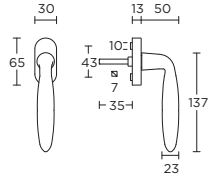

LB18-DK-O

non-locking tilt and turn window handle

draaikiepgarnituur niet afsluitbaar

formani.com/Q062

LB20-DK-O