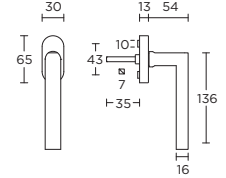

LB8-DK-O

non-locking tilt
and turn window
handle

draaikiepgarnituur
niet afsluitbaar

formani.com/Q059