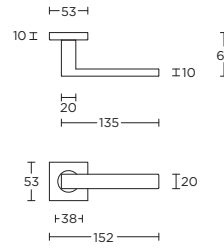

sprung lever handle attached to rose with metal sub-rose

deurkruk vast-draaibaar geveerd op rozet met metalen onderconstructie

- BSQN53
- BSQY53
- BSQB53
- BSQWC53