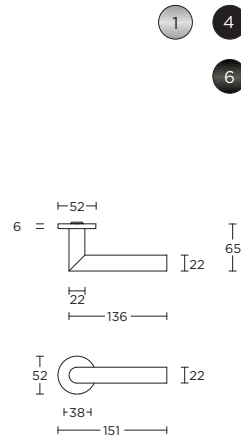

sprung lever handle attached to rose with metal sub-rose
EN1906 class 3 certified

deurkruk vast-draaibaar geveerd op rozet met metalen onderconstructie
EN1906 klasse 3 gecertificeerd

- LBN50
- LBY50
- LBB50
- LBWC50