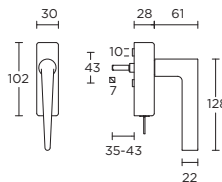

LB10-DKLOCK-O

formani.com/Q074

locking tilt and
turn window
handle

draaikiepgarnituur
afsluitbaar

LB14-DKLOCK-O

formani.com/Q075

locking tilt and
turn window
handle

draaikiepgarnituur
afsluitbaar

LB18-DKLOCK-O

formani.com/Q076

locking tilt and
turn window
handle

draaikiepgarnituur
afsluitbaar

LB20-DKLOCK-O

formani.com/Q077

locking tilt and
turn window
handle

draaikiepgarnituur
afsluitbaar

LB21-DKLOCK-O

formani.com/Q078

locking tilt and
turn window
handle

draaikiepgarnituur
afsluitbaar

BSQ1-DKLOCK-O

formani.com/Q079

locking tilt and
turn window
handle

draaikiepgarnituur
afsluitbaar

1 satin stainless steel

3 polished stainless steel

4 satin black

6 PVD gunmetal

7 bronze

10 PVD satin gold