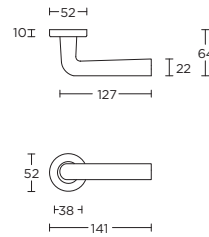

sprung lever handle attached to rose with metal sub-rose

deurkruk vast-draaibaar geveerd op rozet met metalen onderconstructie

- LBN50D
- LBY50D
- LBB50
- LBWC50D