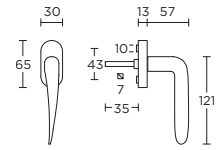

formani.com/Q063