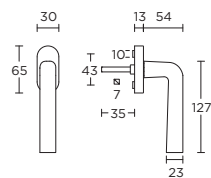

LB8-DK-O

non-locking tilt  
and turn window  
handle

draaikiepgarnituur  
niet afsluitbaar

formani.com/Q059

LB10-DK-O

non-locking tilt  
and turn window  
handle

draaikiepgarnituur  
niet afsluitbaar

formani.com/Q060