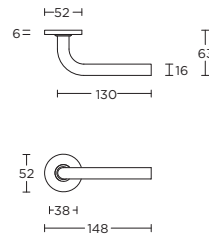

LB3-16

1

formani.com/Q012

1

sprung lever handle attached to rose with metal sub-rose

deurkruk vast-draaibaar geveerd op rozet met metalen onderconstructie

- LBN50
- LBY50
- LBB50
- LBWC50