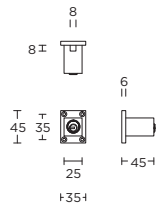

more options available:  
pricelist or [formani.com/002Q](http://formani.com/002Q)

E-LOCK8

[formani.com/Q088](http://formani.com/Q088)

lock for espagnolette rod 8mm

slot ten behoeve van espagnoletstang 8mm