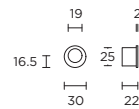

formani.com/Q113

LB29

fingertip edge fitting for glue fixing

fingertip kopse kant deur te verlijmen

formani.com/Q114

LB41

flush pull for glue fixing

inbouwkom te verlijmen