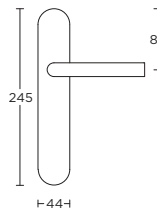

LB2-19P13SFC

LB2-19P13N\*

LB2-19P13Y\*

LB2-19P13WC\*

sprung lever handle attached to plate with metal sub-rose

\*state distance on order

deurkruk vast-draaibaar met metalen onderconstructie geveerd op schild