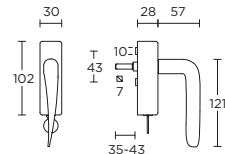

LB10-DKLOCK-O

formani.com/Q074

locking tilt and
turn window
handle

draaikiepgarnituur
afsluitbaar

LB14-DKLOCK-O

formani.com/Q075

locking tilt and
turn window
handle

draaikiepgarnituur
afsluitbaar

LB18-DKLOCK-O

formani.com/Q076

locking tilt and
turn window
handle

draaikiepgarnituur
afsluitbaar

LB20-DKLOCK-O

formani.com/Q077

locking tilt and
turn window
handle

draaikiepgarnituur
afsluitbaar

LB21-DKLOCK-O

formani.com/Q078

locking tilt and
turn window
handle

draaikiepgarnituur
afsluitbaar

BSQ1-DKLOCK-O

formani.com/Q079

locking tilt and
turn window
handle

draaikiepgarnituur
afsluitbaar

1 satin stainless steel

3 polished stainless steel

4 satin black

6 PVD gunmetal

7 bronze

10 PVD satin gold