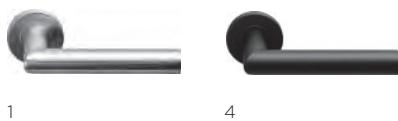

LB2L-22

formani.com/Q011