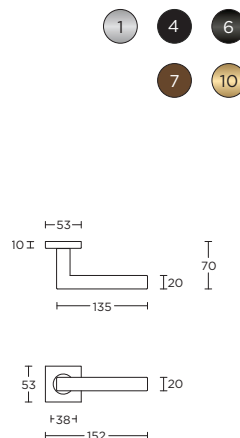

sprung lever handle attached to rose with metal sub-rose

deurkruk vast-draaibaar geveerd op rozet met metalen onderconstructie

-  LBN50D
-  LBY50D
-  LBB50
-   LBWC50D

BSQ1

formani.com/Q028

sprung lever handle attached to rose with metal sub-rose