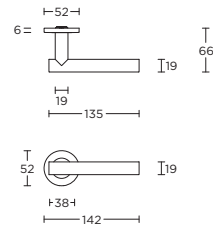

- LBN50
- LBY50
- LBB50
- LBWC50

LB7L-19

1

4

formani.com/Q019

sprung lever handle attached to rose with metal sub-rose  
EN1906 class 3 certified

deurkruk vast-draaibaar geveerd op rozet met metalen onderconstructie  
EN1906 klasse 3 gecertificeerd