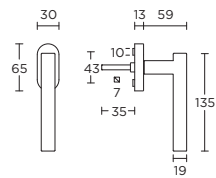

LB4-DK-O

non-locking tilt  
and turn window  
handle

draaikiepgarnituur  
niet afsluitbaar

formani.com/Q057

LB7-DK-O

non-locking tilt  
and turn window  
handle

draaikiepgarnituur  
niet afsluitbaar

formani.com/Q058