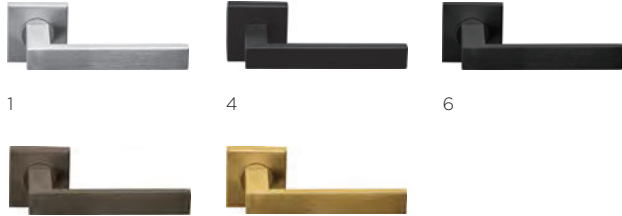

BSQ2

1 4 6
7 10

formani.com/Q029