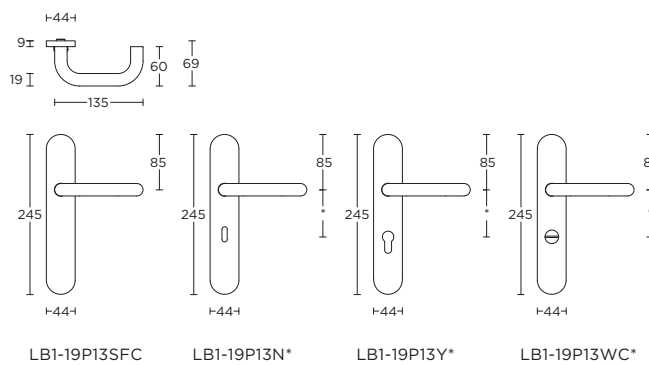

LB1-19

1

formani.com/Q001

1

sprung lever handle attached to rose with metal sub-rose
EN1906 class 3 certified

deurkruk vast-draaibaar geveerd op rozet met metalen onderconstructie
EN1906 klasse 3 gecertificeerd

- LBN50
- LBY50
- LBB50
- LBWC50

LB1-19P13

1

formani.com/Q002

1

sprung lever handle attached to plate with metal sub-rose

*state distance on order

deurkruk vast-draaibaar met metalen onderconstructie geveerd op schild

*afstand opgeven bij bestelling

more options available:
pricelist or formani.com/001Q

LB2-16

1

formani.com/Q003

1

sprung lever handle attached to rose with metal sub-rose

deurkruk vast-draaibaar geveerd op rozet met metalen onderconstructie

- LBN50
- LBY50
- LBB50
- LBWC50

1 satin stainless steel

2 PVD satin stainless steel

3 polished stainless steel

4 satin black

6 PVD gunmetal

7 bronze