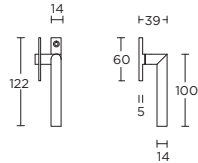

1 4  
6 7  
10

formani.com/Q049

9 white

10 PVD satin gold

11 PVD polished copper

LB-RB

no-locking solid casement fastener for outward opening window including mortice plate

massief raamboompje ten behoeve van naar buitendraaiend raam inclusief contraplaatje niet afsluitbaar