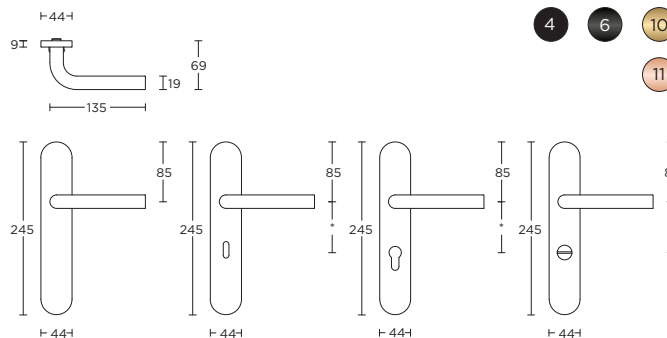

LB3-19P13SFC LB3-19P13N* LB3-19P13Y* LB3-19P13WC*

sprung lever handle attached to plate with metal sub-rose

*state distance on order

deurkruk vast-draaibaar met metalen onderconstructie geveerd op schild

*afstand opgeven bij bestelling

more options available:
pricelist or formani.com/001Q

PVD polished copper