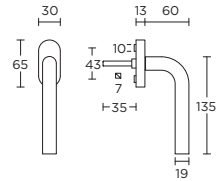

LB3-DK-O

non-locking tilt
and turn window
handle

draaikiepgarnituur
niet afsluitbaar

formani.com/Q056