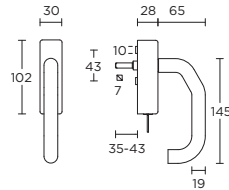

LB1F-DKLOCK-O

locking offset tilt and turn window handle

verkropt draaikiiepgarnituur afsluitbaar

formani.com/Q068