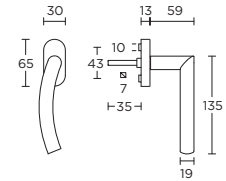

formani.com/Q057