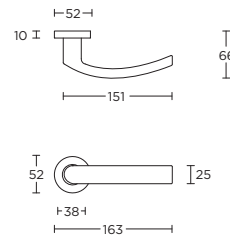

solid sprung lever handle attached to rose with metal sub-rose

massieve deurkruk vast-draaibaar geveerd op rozet met metalen onderconstructie

- LBN50D
- LBY50D
- LBB50
- LBWC50D