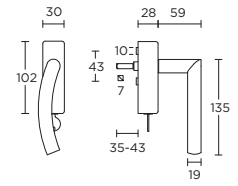

LB4-DKLOCK-O

locking tilt and turn window handle

draaikiiepgarnituur afsluitbaar

formani.com/Q071