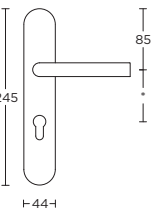

formani.com/Q007

sprung lever handle attached to rose with metal sub-rose

deurkruk vast-draaibaar geveerd op rozet met metalen onderconstructie

- BSQN53
- BSQY53
- BSQB53
- BSQWC53

LB2-19P13

4

formani.com/Q008