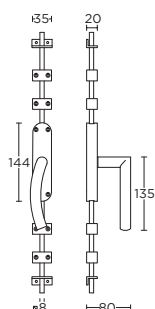

more options available: pricelist or formani.com/002Q

KO-LB4

formani.com/Q084

espagnolette bolt with top and bottom receiver plate, two rods and four rod guides standard to suit 2900mm

krukespagnolet inclusief vier geleiders, twee eindstukjes en twee stangen standaard geschikt tot 2900mm