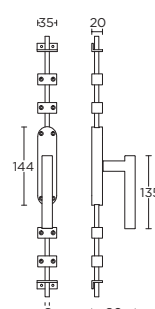

more options available: pricelist or formani.com/002Q

KO-LB7

formani.com/Q085

espagnolette bolt with top and bottom receiver plate, two rods and four rod guides standard to suit 2900mm

krukespagnolet inclusief vier geleiders, twee eindstukjes en twee stangen standaard geschikt tot 2900mm