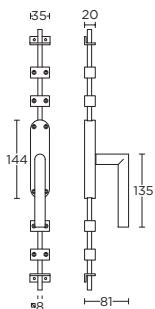

more options available: pricelist or formani.com/002Q

KO-LB3

formani.com/Q083

espagnolette bolt with top and bottom receiver plate, two rods and four rod guides standard to suit 2900mm

krukespagnolet inclusief vier geleiders, twee eindstukjes en twee stangen standaard geschikt tot 2900mm