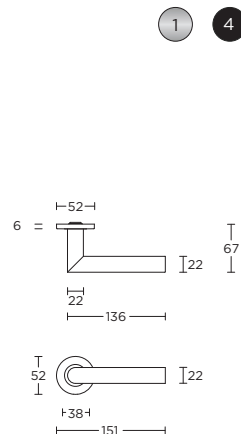

sprung lever handle attached to rose with metal sub-rose
EN1906 class 3 certified

deurkruk vast-draaibaar geveerd op rozet met metalen onderconstructie
EN1906 klasse 3 gecertificeerd

- LBN50
- LBY50
- LBB50
- LBWC50

- white
- PVD satin gold
- PVD polished copper