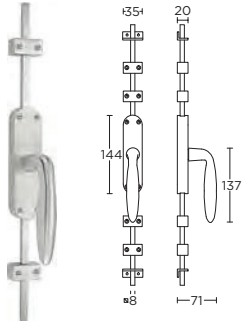

KO-LB18

formani.com/Q086

espagnolette bolt with top and bottom receiver plate, two rods and four rod guides standard to suit 2900mm

krukespagnolet inclusief vier geleiders, twee eindstukjes en twee stangen standaard geschikt tot 2900mm

more options available:
pricelist or formani.com/002Q