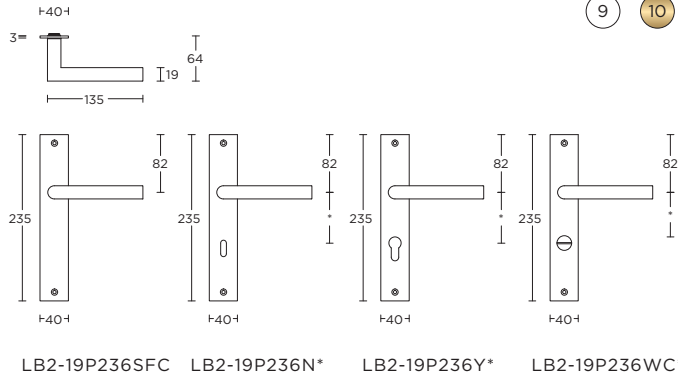

LB2-19P236

4  
formani.com/Q009

unsprung lever handle attached to plate fixings visible on one side only

\*state distance on order

deurkruk vast-draaibaar ongeveerd op schild  
een zijde met en een zijde zonder zichtbare bevestiging