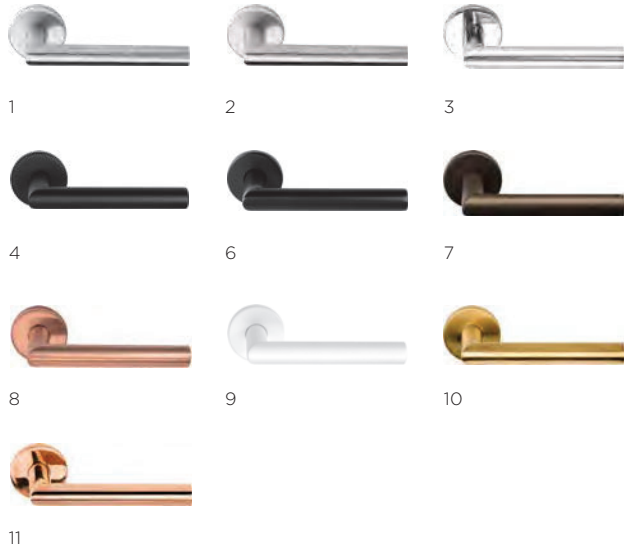

- LBN50
- LBY50
- LBB50
- LBWC50

1 satin stainless steel

2 PVD satin stainless steel

3 polished stainless steel

4 satin black

6 PVD gunmetal

7 bronze

LB2-19

sprung lever handle attached to rose with metal sub-rose  
EN1906 class 3 certified

deurkruk vast-draaibaar geveerd op rozet met metalen onderconstructie  
EN1906 klasse 3 gecertificeerd

formani.com/Q004