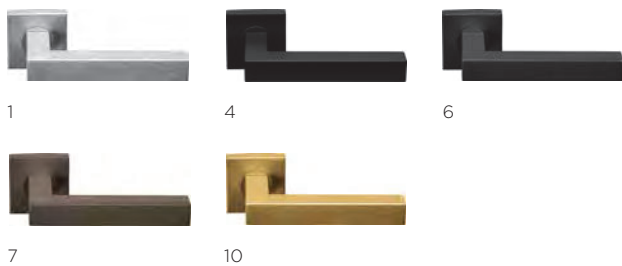

BSQ1

formani.com/Q028