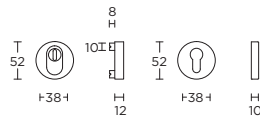

BVEIL-KT

solid security escutcheons with cylinder protection cover

massieve veiligheidscilinderrozet met kerntrekbeveiliging

formani.com/Q099

LB60-50KT

formani.com/Q100

solid security plates with fixed knob to suit lever handle with cylinder protection cover

* state distance on order

massieve veiligheidsschilden met vaste knob, ten behoeve van deurkruk met kerntrekbeveiliging

* afstand opgeven bij bestelling

more options available:
pricelist or formani.com/003Q

LBSM-50KT

formani.com/Q101

solid security plates to suit lever handles with cylinder protection cover

* state distance on order

massieve veiligheidsschilden ten behoeve van deurkrukken met kerntrekbeveiliging

* afstand opgeven bij bestelling

more options available:
pricelist or formani.com/003Q

10 PVD satin gold

11 PVD polished copper