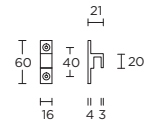

formani.com/Q050

HP-RB

separate hook plate for casement fastener for inward opening window

losse haak ten behoeve van raamboompje voor naar binnendraaiend raam

formani.com/Q051

LB305

solid casement stay with two pins including slide guide channel