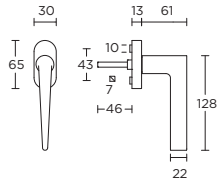

formani.com/Q064