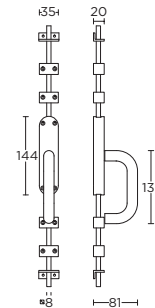

formani.com/Q081

espagnolette bolt with top and bottom receiver plate, two rods and four rod guides standard to suit 2900mm

krukespagnolet inclusief vier geleiders, twee eindstukjes en twee stangen standaard geschikt tot 2900mm