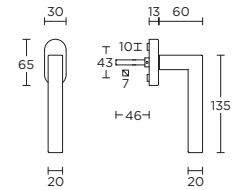

draaikiepgarnituur niet afsluitbaar

formani.com/Q064

BSQ1-DK-O

locking tilt and turn window handle

draaikiepgarnituur afsluitbaar

formani.com/Q065

BSQ2-DK-O

locking tilt and turn window handle