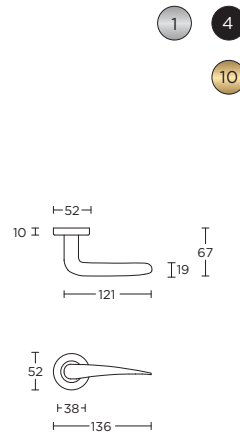

solid sprung lever handle attached to rose with metal sub-rose

massieve deurkruk vast-draaibaar geveerd op rozet met metalen onderconstructie

- LBN50D
- LBY50D
- LBB50
- LBWC50D