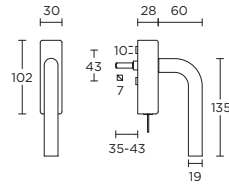

LB2-DKLOCK-O

locking tilt and turn window handle

draaikiiepgarnituur afsluitbaar

formani.com/Q069

LB3-DKLOCK-O

locking tilt and turn window handle

draaikiiepgarnituur afsluitbaar

formani.com/Q070