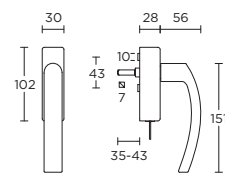

draaikiepgarnituur  
afsluitbaar

LB14-DKLOCK-O

formani.com/Q075

locking tilt and  
turn window  
handle

draaikiepgarnituur  
afsluitbaar

LB18-DKLOCK-O

formani.com/Q076

locking tilt and  
turn window  
handle