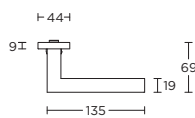

LB2-19P13SFC

LB2-19P13N\*

LB2-19P13Y\*

LB2-19P13WC\*

sprung lever handle attached to plate with metal sub-rose

\*state distance on order

deurkruk vast-draaibaar met metalen onderconstructie geveerd op schild