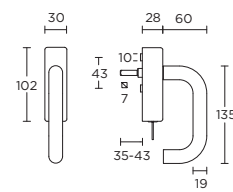

formani.com/Q067

1 satin stainless steel

3 polished stainless steel

4 satin black

6 PVD gunmetal

7 bronze

10 PVD satin gold