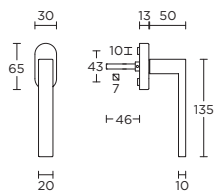

formani.com/Q066

locking tilt and turn window handle

draaikiepgarnituur afsluitbaar