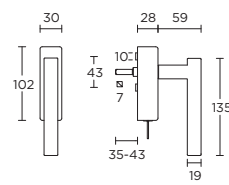

LB4-DKLOCK-O

locking tilt and turn window handle

draaikiiepgarnituur afsluitbaar

formani.com/Q071

LB7-DKLOCK-O

locking tilt and turn window handle

draaikiiepgarnituur afsluitbaar

formani.com/Q072