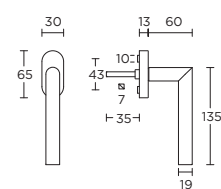

LB2-DK-O

non-locking tilt and turn window handle

draaikiepgarnituur niet afsluitbaar

formani.com/Q055

1 satin stainless steel

3 polished stainless steel

4 satin black

6 PVD gunmetal

7 bronze

9 white