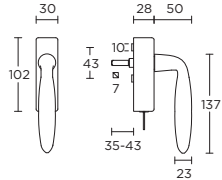

LB18-DKLOCK-O

formani.com/Q076

locking tilt and
turn window
handle

draaikiepgarnituur
afsluitbaar