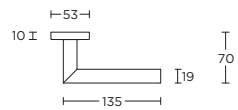

sprung lever handle attached to rose with metal sub-rose

deurkruk vast-draaibaar geveerd op rozet met metalen onderconstructie

- BSQN53
- BSQY53
- BSQB53
- BSQWC53