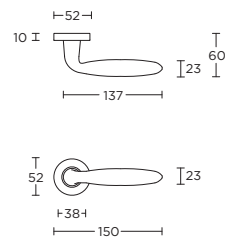

sprung lever handle attached to plate with metal sub-rose

deurkruk vast-draaibaar geveerd op rozet met metalen onderconstructie

- LBN50D
- LBY50D
- LBB50
- LBWC50D

satin stainless steel

satin black

PVD gunmetal

bronze

PVD satin gold