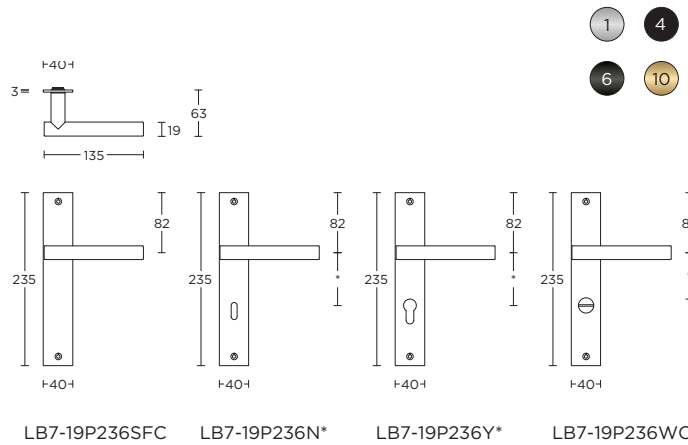

unsprung lever handle attached to plate fixings visible on one side only

\*state distance on order

deurkruk vast-draaibaar ongeveerd op schild, een zijde met en een zijde zonder zichtbare bevestiging

\*afstand opgeven bij bestelling