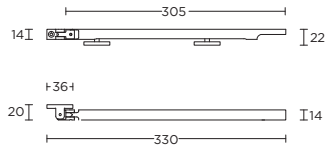

LB305

solid casement stay with two pins including slide guide channel

formani.com/Q052

massieve raamuitzetter met twee stelpennen inclusief geleiderail