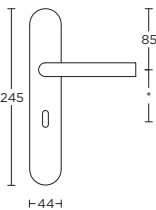

LB2-19P13SFC

LB2-19P13N\*

LB2-19P13Y\*

LB2-19P13WC\*

sprung lever handle attached to plate with metal sub-rose

\*state distance on order

deurkruk vast-draaibaar met metalen onderconstructie geveerd op schild