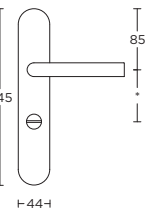

LB2-19P13SFC

LB2-19P13N\*

LB2-19P13Y\*

LB2-19P13WC\*

sprung lever handle attached to plate with metal sub-rose

\*state distance on order

deurkruk vast-draaibaar met metalen onderconstructie geveerd op schild