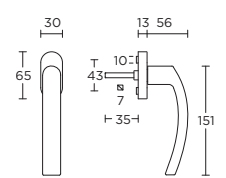

LB14-DK-O

non-locking tilt
and turn window
handle

draaikiepgarnituur
niet afsluitbaar

formani.com/Q061

10 PVD satin
gold

11 PVD polished
copper