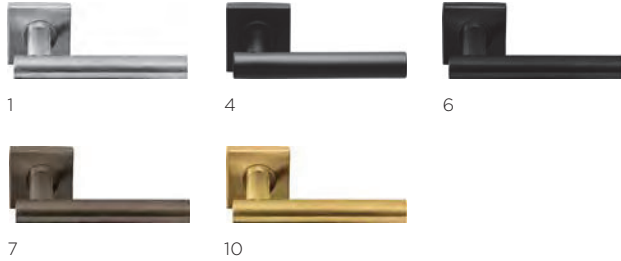

LB7-19BSQ

formani.com/Q020