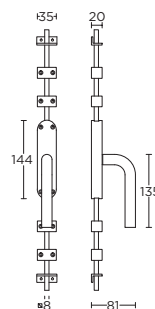

more options available: pricelist or formani.com/002Q

KO-LB3

formani.com/Q083

espagnolette bolt with top and bottom receiver plate, two rods and four rod guides standard to suit 2900mm

krukespagnolet inclusief vier geleiders, twee eindstukjes en twee stangen standaard geschikt tot 2900mm