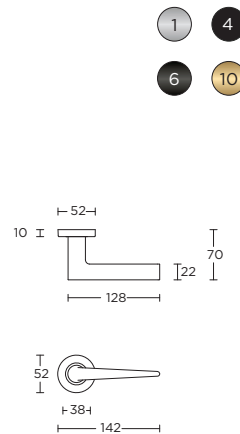

sprung lever handle attached to rose with metal sub-rose

deurkruk vast-draaibaar geveerd op rozet met metalen onderconstructie

- LBN50D
- LBY50D
- LBB50
- LBWC50D