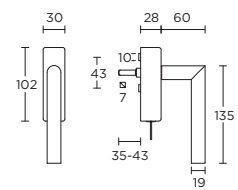

formani.com/Q069