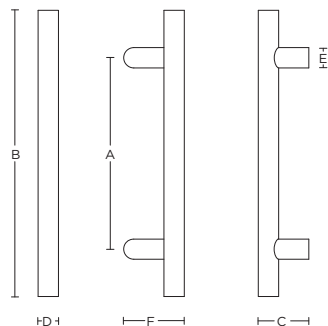

see pricelist for options

greep tbv houten, glazen of aluminium deuren doorgaande, niet-doorgaande of paarsgewijze bevestiging

zie prijslijst voor opties

LBT-S

formani.com/Q098

- ①

A	B	C	D Ø	E Ø	F
300	500	90	25	20	70
500	700	90	25	20	70
300	500	97	32	25	77
500	700	97	32	25	77