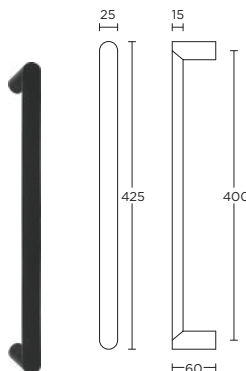

PBA400

solid pull handle for timber, glass or aluminium doors bolt through, concealed or back to back fixings

massieve greep tbv houten, glazen of aluminium deuren doorgaande, niet-doorgaande of paarsgewijze bevestiging