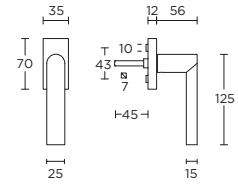

PBA100-DK

formani.com/D008

non-locking tilt
and turn window
handle

draaikiiepgarnituur
niet afsluitbaar

PBA101-DK

formani.com/D009

non-locking tilt
and turn window
handle

draaikiiepgarnituur
niet afsluitbaar

PBA100-DKLOCK

formani.com/D010

locking tilt and
turn window
handle

draaikiiepgarnituur
afsluitbaar

PBA101-DKLOCK

formani.com/D011

locking tilt and turn
window handle

draaikiiepgarnituur
afsluitbaar

1 satin stainless
steel

5 PVD satin
black