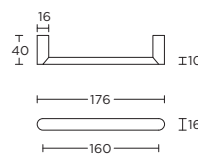

PBA16/160

solid cabinet handle

massieve meubelgreep