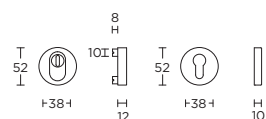

solid security escutcheons with cylinder protection cover

massieve veiligheidscilinderrozetten met kerntrekbeveiliging