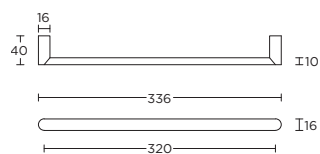

PBA16/320

solid cabinet handle

massieve meubelgreep

formani.com/D016

PBA13M

solid cabinet knob

massieve meubelknop

formani.com/D017