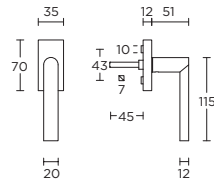

47 - B 04 0 B

formani.com/D008

PBA100-DK

formani.com/D008

non-locking tilt  
and turn window  
handle

draaikiiepgarnituur  
niet afsluitbaar

PBA101-DK

formani.com/D009