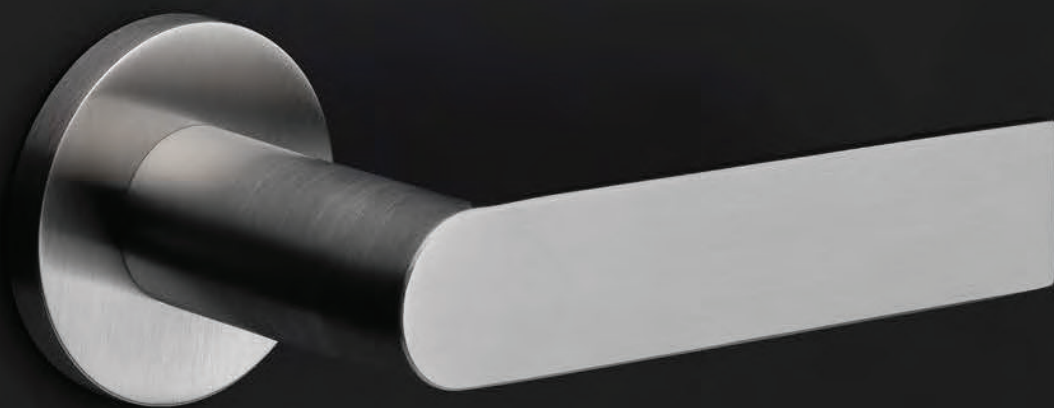

## Accessoires

Meubelgrepen	217
Meubelknoppen	217
Hefschuifdeurbeslag	218

*P. P.*

ARC PBA101  
PVD satin black

ARC PBA101  
PVD satin black

ARC PBA101  
satin stainless steel