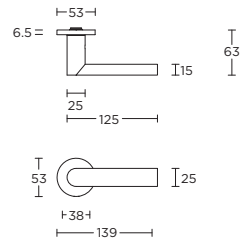

solid sprung or unsprung lever handle on rose with metal sub-rose

massieve deurkruk geveerd of ongeveerd op rozet met metalen onderconstructie

- PBAN53
- PBAY53
- PBAB53
- PBAWC53