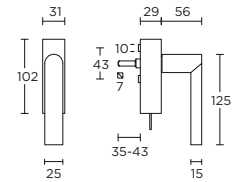

1 satin stainless
steel

5 PVD satin
black