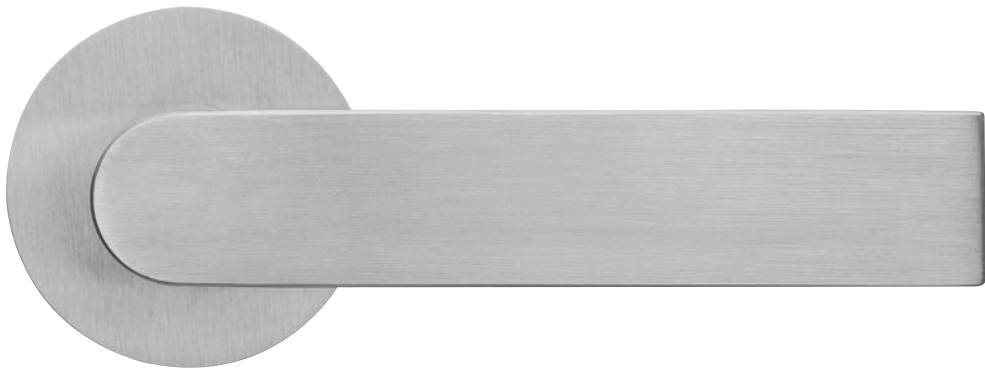

## Accessoires

Meubelgrepen	217
Meubelknoppen	217
Hefschuifdeurbeslag	218

*P. P.*

ARC PBA101  
PVD satin black

ARC PBA101  
PVD satin black

ARC PBA101  
satin stainless steel