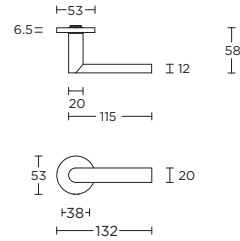

solid sprung or unsprung lever handle on rose with metal sub-rose

massieve deurkruk geveerd of ongeveerd op rozet met metalen onderconstructie

- PBAN53
- PBAY53
- PBAB53
- PBAWC53