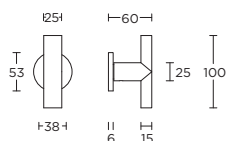

solid front door knob fixed on rose

massieve voordeurknop vast op rozet