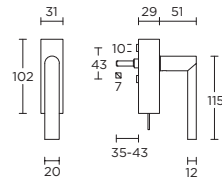

non-locking tilt  
and turn window  
handle

draaikiiepgarnituur  
niet afsluitbaar

PBA100-DKLOCK

formani.com/D010

locking tilt and  
turn window  
handle

draaikiiepgarnituur  
afsluitbaar

PBA101-DKLOCK

formani.com/D011