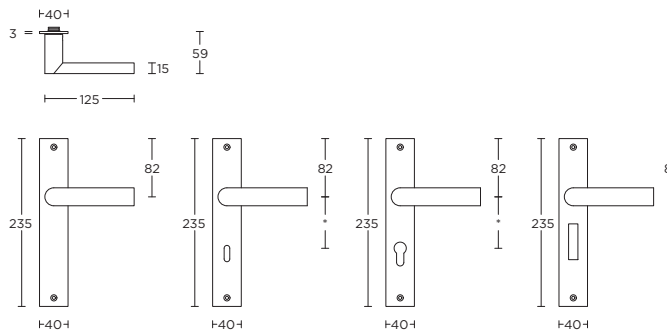

PBA101P236

1

formani.com/D003

PBA101P236SFC

PBA101P236N*

PBA101P236Y*

PBA101P236WC*

solid unsprung lever handle attached to plate fixings visible on one side only

*state distance on order

massieve deurkruk vast-draaibaar ongeveerd op schild een zijde met en een zijde zonder zichtbare bevestiging

*afstand opgeven bij bestelling

more options available: pricelist or formani.com/001D

satin stainless steel

PVD satin black