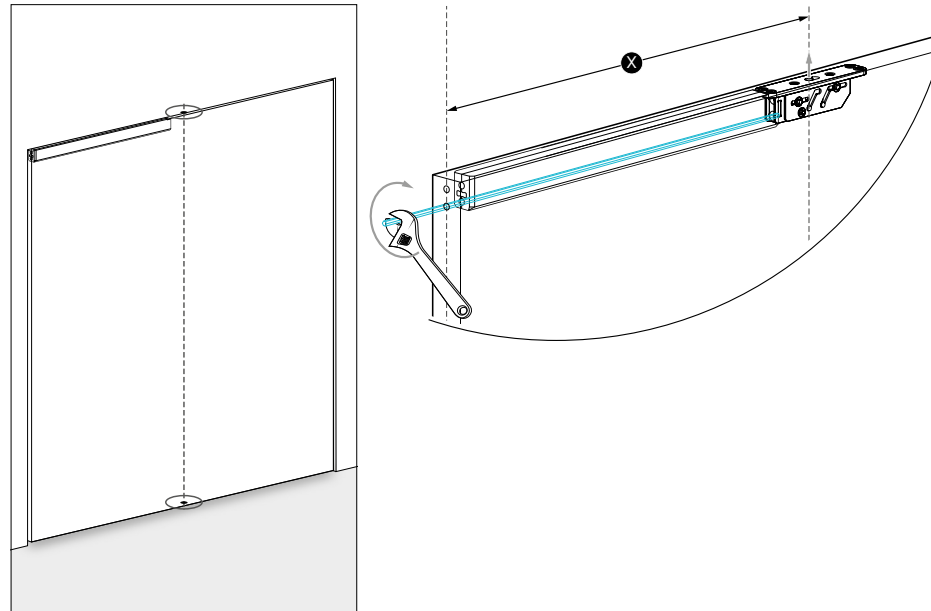

# FritsJurgens® HEXAGON GUIDE

FritsJurgens bietet mit der Hexagon Guide (6-Kant Schlüsselführung) eine einfachere Installation des oberen Scharniers, wenn der Scharnierpunkt mehr als 280mm von der Türseite entfernt ist.

Bestehende Öffnungen, welche Lücken um die Tür aufweisen, können einfach mit der 6-Kant Schlüsselführung und dem Sechskantschlüssel nachjustiert werden. Zudem bietet die Führung einen einfacheren Zugang und Stabilität des oberen Scharniers.

## BESTELLINFORMATION

280mm ≥ X ≤ 1100mm

ART. 706000  
HEXAGON GUIDE (1M)  
VON FRITJSJURGENS  
UMFASST:  
-1 METER GEHÄUSE  
-1.1 METER SECHS-  
KANTSCHLÜSSEL

1100mm ≥ X ≤ 2100mm

ART. 706200  
HEXAGON GUIDE (2M)  
VON FRITJSJURGENS  
UMFASST:  
-2 METER GEHÄUSE  
-2.1 METER SECHS-  
KANTSCHLÜSSEL