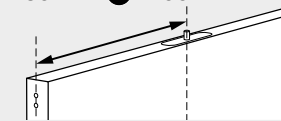

# FritsJurgens® HEXAGON GUIDE

FritsJurgens bietet mit der Hexagon Guide (6-Kant Schlüsselführung) eine einfachere Installation des oberen Scharniers, wenn der Scharnierpunkt mehr als 280mm von der Türseite entfernt ist.

Bestehende Öffnungen, welche Lücken um die Tür aufweisen, können einfach mit der 6-Kant Schlüsselführung und dem Sechskantschlüssel nachjustiert werden. Zudem bietet die Führung einen einfacheren Zugang und Stabilität des oberen Scharniers.

## BESTELLINFORMATION

280mm ≥ X ≤ 1100mm

ART. 706000  
HEXAGON GUIDE (1M)  
VON FRITJSJURGENS  
UMFASST:  
-1 METER GEHÄUSE  
-1.1 METER SECHS-  
KANTSCHLÜSSEL

1100mm ≥ X ≤ 2100mm

ART. 706200  
HEXAGON GUIDE (2M)  
VON FRITJSJURGENS  
UMFASST:  
-2 METER GEHÄUSE  
-2.1 METER SECHS-  
KANTSCHLÜSSEL